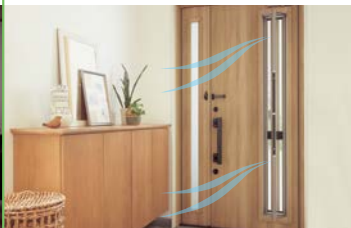

室内の空気をいつでも健やかに!

調湿壁 エコラットプラス

快適な湿度を保とうとする調湿機能を持ち、気になるにおいや有害な物質も低減します。

リフォームドア リシエント玄関ドア3

採風窓のついたドアを選べば、扉やカギを閉めたまま換気ができるので防犯上も安心です。

手洗いをより安心・スムーズに!

キッチン用タッチレス水栓 ナビッシュ/ハンズフリー

手やモノを感知して、吐水と止水を自動で行います。シンク作業がスイスイはかどります。

どこでも手洗

玄関や廊下、トイレなど、ちょっとしたスペースに設置できるコンパクトな手洗です。

※浄水器付きは凍結の可能性がある場所では使用しないでください

※寒冷地仕様はありません

毎日の家事負担を軽減!

スマート 宅配ポスト

家にいる時もない時も、家族に代わって荷物を受け取り。大きな荷物も受け取れる大容量サイズ。

フロートトイレ