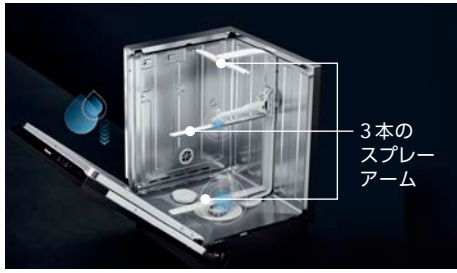

対象食器洗い機:

フロントオープンタイプ 間口60cm G7314CSCISUSJ3

フロントオープンタイプ 間口45cm G5844SCI-SUSJC

当社受注期間: 2023年6月1日(木)~2024年3月29日(金)

納品期間: ~2024年6月29日(土)

ご注意事項

- 当社受注期間中に対象システムキッチンと対象食器洗い機をセットで購入していただく方に限ります。
- 対象システムキッチンはシンクが搭載されているキッチンセットを指します。
- 対象は上記対象食器洗い機のキャンペーン用品番で見積を作成したお客様となります。
- 当社が提供する他キャンペーンとの併用は対応できない場合があります。
- 住宅会社様向け契約商品の一部は対象外となる場合がございます。

※価格には消費税及び搬入・取付・設置費等は含まれておりません。

毎日の食器洗いを美しく、キレイに。ミーレ製食器洗い機

3本の
スプレー
アーム

圧倒的な洗浄力。

感動の大容量。

徹底した省エネ性。

【間口 60cm】扉材仕様
キャンペーン品番
G7314CSCISUSJ3
ステンレス

- 食器収納点数72点※1 12人分(国際基準16人分) ●運転コース10コース
- 運転音※2:約43dB ●外形寸法:W44.8×D57.0×H80.5-87.0cm
- 定格電圧:単相200V(50/60Hz) ●定格消費電力:2.0kW

【間口 45cm】扉材仕様
キャンペーン品番
G5844SCI-SUSJC
ステンレス

- 食器収納点数51点※1 7人分(国際基準9人分) ●運転コース13コース
- 運転音※2:約43dB ●外形寸法:W44.8×D57.0×H80.5-87.0cm
- 定格電圧:単相200V(50/60Hz) ●定格消費電力:2.0kW

※価格には消費税及び搬入・取付・設置費等は含まれておりません。※1 日本電機工業会(JEMA)、食器洗い乾燥機に関する自主基準に準ずる。1人分の食器点数と基本食器類は、次の通りとする。
[間口60cm] 基本4点(大皿、茶碗、汁椀、湯呑み)+2点(中皿、小皿)+小物(箸、スプーン、フォーク、ナイフ) ※2 IEC60704-2-3に基づく