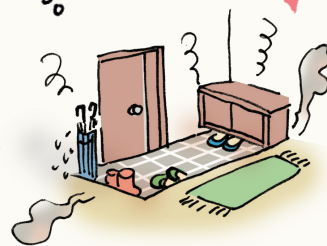

玄関まわりの  
みんなのことも **あわせておまかせください!**

玄関収納

床タイル

手すり

外壁

その他

- キッチン ● トイレ ● バスルーム ● 洗面化粧台
- 太陽光 ● 外壁・屋根 ● リノベーション など

LIXIL リフォームショップは 地域に密着した  
住まいのプロフェッショナルです。

安心の  
LIXIL  
ブランド

全国約 **550** 店舗で展開中!

LIXIL リフォームショップ [検索](#)

安心のリフォームは私たちにあまかせください!

ドアリフォームで気分リフレッシュ!  
玄関まわりの **お悩み** ありませんか?  
たったの **1日** で解決!

玄関が暗くて  
ジメジメムシムシ  
ある...

after 採光タイプ

after 採風タイプ

自然の光や風を取り込める  
玄関ドアはら スッキリさゆが!

カギがはって  
泥棒が  
いじり...

2つのカギが標準装備。  
安心の工夫もたくさん!

デザインが  
古くてイマイチ...

外観やお好み  
に合わせて選ぶ

玄関まわりの  
リフォームをお考えの方に

**朗報**  
であ!!

玄関まわりのお困りごと、  
**手軽にリフォームで解決!**

詳しくは中面へ

玄関まわりの  
こんな困った!を

たったの  
**1日**で

**手軽に解決!**

玄関が暗くて  
ジメジメムシムシ  
ある...

自然の光が入る  
明るい玄関へ!

窓の大きさで明るさも変わります!

before