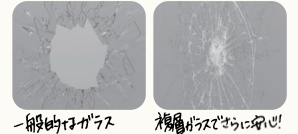

after 採光アップ

大開口  
デザイン

腰窓  
デザイン

スリット  
デザイン

採光アップは  
こちら!

リシエト 玄関ドア3 W1,244  
G14型 断熱仕様木2片窓 木目調  
商品定価(税別) 492,000円 ▶ 詳しくは  
お問い合わせください

工事は  
1日  
OK

採風アップは  
こちら!

リシエト 玄関ドア3  
G82型 断熱仕様木2片開き 木目調  
商品定価(税別) 474,000円 ▶ 詳しくは  
お問い合わせください

工事は  
1日  
OK

↑ 玄関ドアに  
採風窓が  
ついてます!

カギが1つで  
泥棒が  
いじり配...

家族を守る、高い防犯性能をご紹介します!

安心の  
2ロックが  
標準装備

カギ穴が  
見えにくい  
S型ハンドル  
も交差的!

取り外しが  
できる  
セキュリティサムターン

防犯性が  
アップして安心!

二重ガラスに強い  
鍍金ハンドルボ  
が3ヶ所!

破れにくい防犯合わせ  
複層ガラスもご用意できます

一般的なガラス 複層ガラスに安心!

あらゆるオプション

ボタンやカード、キーで  
手軽にカギを開け閉め!

タッチキー

カギガラス