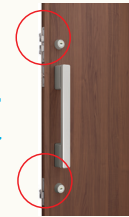

防犯性が  
アップして安心!

二重ガラスに強い  
鍍金ハンドルボ  
が3ヶ所!

破れにくい防犯合わせ  
複層ガラスもご用意できます

一般的なガラス 複層ガラスに安心!

あらゆるオプション

ボタンやカード、キーで  
手軽にカギを開け閉め!

タッチキー

カギガラス