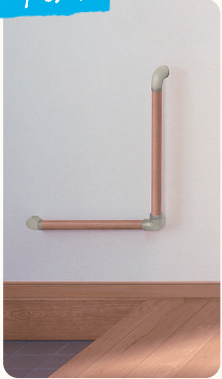

玄関まわりの  
みんなのことも **あわせておまかせください!**

玄関収納

床タイル

手すり

外壁

その他

- キッチン ● トイレ ● バスルーム ● 洗面化粧台
- 太陽光 ● 外壁・屋根 ● リノベーション など

LIXIL リフォームショップは 地域に密着した  
住まいのプロフェッショナルです。

自然の光や風を取り込める  
玄関ドアはら スッキリさゆが!

カギがはって  
泥棒が  
いじり...

2つのカギが標準装備。  
安心の工夫もたくさん!

デザインが  
古くてイマイチ...

外観やお好み  
に合わせて選ぶ

玄関まわりの  
リフォームをお考えの方に

**朗報**  
であ!!

玄関まわりのお困りごと、  
**手軽にリフォームで解決!**