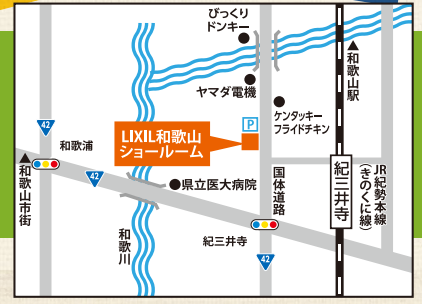

ご来場の際はこのチラシをご持参ください

開催日時
7月8日土
10:00 ▶ 16:00
予約制 入場無料

一名

LIXILリフォームショップ < 和歌山 >

リフォーム相談会

開催場所 LIXIL和歌山ショールーム
和歌山市三葛255-5 駐車場完備

補助金制度 過去最大級

リフォーム工事を支援する補助金制度が充実!