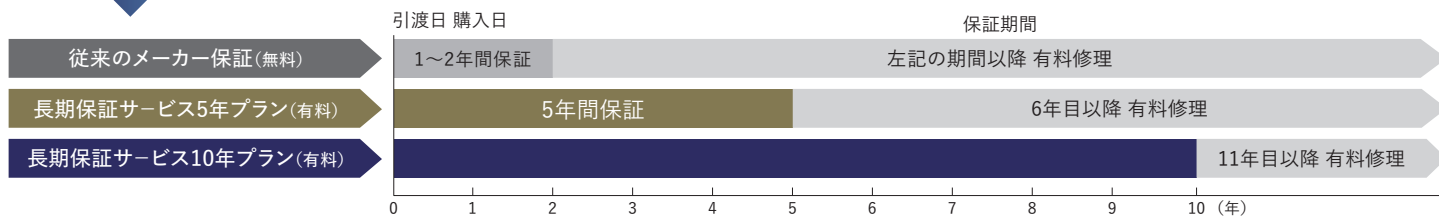

LIXIL

新築・リフォームのお客さまが対象

LIXIL 秋のショールーム

長期保証 キャンペーン

安心・安全を、
先々まで。

LIXIL 長期保証サービス

2022

お見積り・ご成約特典

WEB申込
限定

5年保証が

申込無料

おすすめ

10年保証が

特別価格

キャンペーン期間中に対象商品をお見積り・ご成約いただいた方に「リクシルオーナーズクラブ」の有料オプションである長期保証サービスを特別料金にてお申込みいただけます。

対象商品

シャワートイレ
サティスG・S/フロートイレ

システムキッチン
リシェ尔SI

システムバス
スパージュ

洗面化粧台
ルミス

玄関用電気錠
ジェスタ2/リシェ尔玄関ドア3/
エルムープ2

安心 1 住宅設備を長く大切に使うために 保証期間は最長10年

安心 2 従来のメーカー保証にはない 充実の保証サービス

同時設置の付属機器の保証期間も5年まで延長いたします。

レンジフードは保証プランにあわせて最長10年の保証となります。

安心 3 対象商品のトラブルは 無料で何度でも修理対応

※有料になる場合があります。詳細はLIXILの公式ホームページをご確認ください。

リクシルオーナーズクラブとは?

お客さま専用のマイページから各種サポートや暮らしを快適にする情報をお届けします。

住まいのお手入れ
日ごろのお手入れ情報を紹介

お掃除サービス
プロのお掃除をご提供

修理のご依頼
WEBサイトで修理受付

特典の詳細は裏面をご覧ください ▶