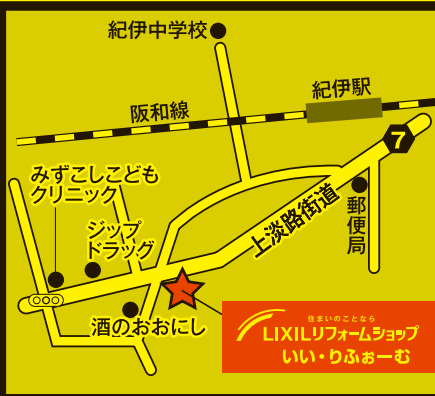

外壁 シリコン 1㎡あたり 2,300円/㎡ ラジカル 1㎡あたり 2,700円/㎡ フッ素 1㎡あたり 3,300円/㎡	エクステリア テラス スピーネ 幅2,750×奥行885mm ポリカーポネート 8.7万円 面格子 A型(縦格子) 幅1,020×高さ620mm 1.6万円 アルミフェンス 10mアルメッシュフェンス 高さ800mm ブロック積みなし 9.6万円 ブロック塀 1㎡あたり 6,000円/㎡	クロス貼替え 6畳 5.5万円 エコノミー 1㎡あたり、30㎡以上 800円/㎡ ミドル 1㎡あたり、30㎡以上 980円/㎡	フローリング6畳 エコノミー フィットフロア 7.4万円 スタンダード ジョイハードフロアナチュラルウッドタイプ 9.2万円 ミドル アークスベックフロアA 11.3万円	内装 畳取替 1枚 9,000円 クッションフロア 1㎡あたり 3,700円/㎡ 洋室6畳全面改装 14.7万円 押入れ⇒クローゼット 9.8万円 和室⇒洋室(6畳) 1間 17.5万円

絶賛開催中! お家のPCやスマホで気軽に参加!
LIXILリフォームオンライン相談会
ご興味のあるリフォームを人気販売士が楽しく分かりやすく動画で実演!! まかせんしゃい井上さん▶
開催日 10/3(土)・4(日) 11/7(土)・8(日) 完全予約制
11/28(土)・29(日) 共に10:00~17:00
ご興味のある方は気軽にお電話ください

新型コロナウイルス感染症への対策・対応について
●感染予防対策
●全社員へマスク着用、手などアルコール消毒の徹底を行っています。
●毎朝検温を義務づけ、37度以上の場合出勤停止としています。
●施工現場で職人さんへのマスク着用の徹底を行っています。
●訪問時の対応
●お客様のご自宅へお伺いする場合は、スタッフはマスクを着用し、アルコール消毒を行ってから入室させていただきます。
●お打ち合わせについては失礼のない範囲で可能な限り、短時間で済ませるよう取り組んでおりますので、ご協力お願いいたします。
●お客様と、スタッフの安全を考慮したものですのでご了承お願いいたします。

見積無料! お気軽にお問い合わせください!
LIXILリフォームショップ
いい・りふおーむ
LIXILリフォームショップ 和歌山受付センター
0120-60-2665
通話料無料!
★黄色のチラシを見た!とお伝えください