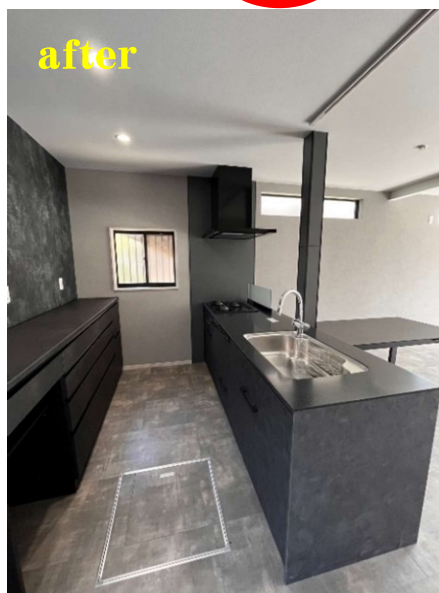

### リシェルSi・ノクトバリューアップキャンペーン

当社受注期間:2023 11/1(水)～2024 3/29(金) 納品期間:2024 6/29(土)まで

対象商品:システムキッチン リシェルSi・ノクト

ノクトの場合:天板ステンレス(スムーズドットエンボス)の価格で  
大理石トップ「グループ1・2」に**無償で天板をグレードアップ**

#### ノクト 施工事例

ランクの高い「グループ3」の人造大理石トップスリムデザインが

今なら **¥50,000 OFF**

築30年お住まいのキッチンをリフォームさせていただきました。

人造大理石トップスリムデザイン厚さ10mm  
グループ3ブラックストーン

閉鎖的なキッチンから  
オープンキッチンへ  
黒を基調としたリビング  
に溶け込むグレート高い  
キッチン。スリムなブラッ  
クストーンのワークトップ  
はノクトだけ。

ホームページ

収納たっぷり  
のオシャレな  
キッチンが  
いいなあ。

←他にもキャンペーン実施中※詳しくはホームページをご覧ください。