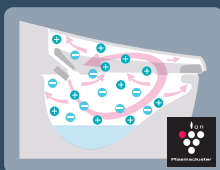

除菌で安心

鉢内除菌

プラズマクラスターイオンが便器鉢内をまるごと除菌、しっかり消臭。

※プラズマクラスターロゴ及びプラズマクラスター、Plasmaclusterは、シャープ株式会社の商標です。