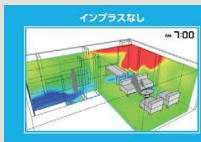

今ある窓と内窓「インプラス」の間のできる**空気の間**がお困りごとを一気に解決！

冷暖房費が高すぎる… 暖房の前から動きたくない… 冬場の結露がひどい… 外の音が気になる…

冷暖房費削減

今ある窓と内窓の間のできる空気の間で断熱効果アップ。

ヒートショック対策

部屋の温度差はヒートショックの原因に。

結露軽減

結露は住まいをいため、カビやダニの発生原因にも。

防音 -40dB

※遮音性能はJISで定められた方法により実験室測定した測定値です。

※現場の状況により施工時間が異なります。※日射時間が長く外窓に複層ガラスを使用している場合、内窓にLow-E複層ガラスを使用すると、ガラスの熱割れ、枠や障子の変色・変形の恐れがあります。複層ガラスで重量のあるテラスサイズは開閉しやすい「L型引手付障子」もお選びいただけます。

LIXILオンラインショールーム
今すぐ相談 予約不要！

商品について気になることや確認したいことをビデオ通話ですぐに相談できるサービスです。

温度シミュレーションで
冷気や暖房の広がりの違いをお確かめください

【寒い冬之夜】窓からの冷気の広がりの違い

【寒い冬之朝】暖房の広がり・室温の違い

エコ機能を搭載したパーツで環境にも暮らしにもやさしいキッチンを

無理なく節約できる
「ナビッシュ ハンズフリー」

消費電力の少ない
「レンジフード」

お料理しながらエコできる
「ガスコンロ」