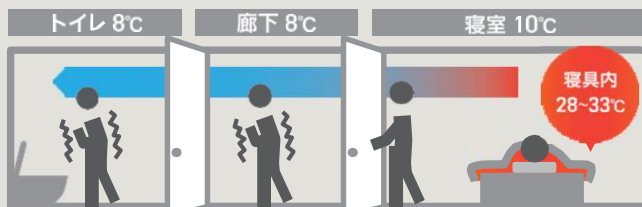

トイレと窓を一緒にリフォームすると「こんないいコト」

トイレ サティス

トイレと洗面室の窓を断熱リフォームして ヒートショックのリスクを軽減

お部屋ごとの温度差は、急激な血圧変化をもたらすヒートショックのリスクを高めます。

内窓「インプラス」を取り付けると、今ある窓との間に生まれる『空気の層』が断熱効果を高め、カラダに優しい快適空間に！

出典：近畿大学 建築学部 岩前研究室

内窓 インプラス

1窓あたりの取付けは

約60分

今ある窓に、内窓をプラスするだけ！

今ある窓と内窓「インプラス」の間のできる『空気の層』がお困りごとを一気に解決！

冬のトイレや廊下が寒い…

冷暖房費が高すぎる…

冬場の結露がひどい…

外の音が気になる…

**ヒートショック
対策**