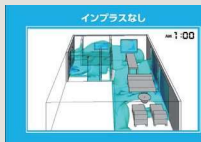

今ある窓と内窓「インプラス」の間のできる**空気の間**がお困りごとを一気に解決！

冷暖房費が高すぎる… 暖房の前から動きたくない… 冬場の結露がひどい… 外の音が気になる…

冷暖房費削減

今ある窓と内窓の間のできる空気の間で断熱効果アップ。

ヒートショック対策

部屋の温度差はヒートショックの原因に。

結露軽減

結露は住まいをいため、カビやダニの発生原因にも。

防音 -40dB

※遮音性能はJISで定められた方法により実験室測定した測定値です。

※現場の状況により施工時間が異なります。※日射時間が長く外窓に複層ガラスを使用している場合、内窓にLow-E複層ガラスを使用すると、ガラスの熱割れ、枠や障子の変色・変形の恐れがあります。複層ガラスで重量のあるテラスサイズは開閉しやすい「L型引手付障子」もお選びいただけます。

LIXILオンラインショールーム
今すぐ相談 予約不要！

商品について気になることや確認したいことをビデオ通話ですぐに相談できるサービスです。

温度シミュレーションで
冷気や暖房の広がりの違いをお確かめください

【寒い冬之夜】窓からの冷気の広がりの違い

【寒い冬之朝】暖房の広がり・室温の違い

エコ機能を搭載したパーツで環境にも暮らしにもやさしいキッチンを

無理なく節約できる
「ナビッシュ ハンズフリー」

消費電力の少ない
「レンジフード」

お料理しながらエコできる
「ガスコンロ」