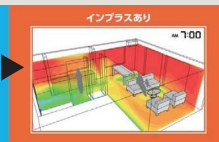

今ある窓と内窓「インプラス」の間のできる**空気の間**がお困りごとを一気に解決！

冷暖房費が高すぎる… 暖房の前から動きたくない… 冬場の結露がひどい… 外の音が気になる…

冷暖房費削減

今ある窓と内窓の間のできる空気の間で断熱効果アップ。

ヒートショック対策

部屋の温度差はヒートショックの原因に。

結露軽減

結露は住まいをいため、カビやダニの発生原因にも。

防音 -40dB

※遮音性能はJISで定められた方法により実験室測定した測定値です。

※現場の状況により施工時間が異なります。※日射時間が長く外窓に複層ガラスを使用している場合、内窓にLow-E複層ガラスを使用すると、ガラスの熱割れ、枠や障子の変色・変形の恐れがあります。複層ガラスで重量のあるテラスサイズは開閉しやすい「L型引手付障子」もお選びいただけます。

LIXILオンラインショールーム
今すぐ相談 予約不要！

商品について気になることや確認したいことをビデオ通話ですぐに相談できるサービスです。

温度シミュレーションで
冷気や暖房の広がりの違いをお確かめください

【寒い冬之夜】窓からの冷気の広がりの違い

【寒い冬之朝】暖房の広がり・室温の違い

エコ機能を搭載したパーツで環境にも暮らしにもやさしいキッチンを

無理なく節約できる
「ナビッシュ ハンズフリー」

消費電力の少ない
「レンジフード」

お料理しながらエコできる
「ガスコンロ」