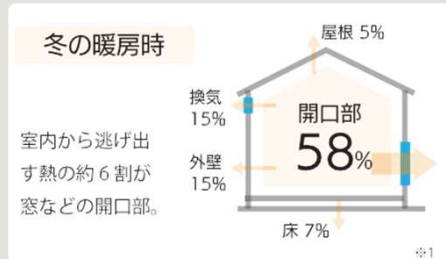

補助額 **182,000 円**

省エネ効果額^{※4} 約 **180,000 円** 20年間
使用した場合

省エネ効果額合計^{※4}
約 **1,036,000 円** 20年間
使用した場合

補助金と
省エネ効果で
Wでお得!

子育てエコホーム
支援事業

リフォーム最大補助額
最大 **20~60** 万円/戸^{※1}

補助対象

世帯を問わず
対象工事を実施する
リフォーム

対象期間

令和5年11月2日以降に対象
工事に着手^{※1}、令和6年12月
31日までに工事完了するもの
^{※2}工事請負契約後に行われる工事であること

【窓】^{※1}
最大
50%
相当還元

※1:制度の適用には条件があります。○上記両事業とも、1申請あたりの合計補助額が5万円未満の場合は申請できません。但し、子育てエコホーム支援事業と先進的窓リノベ2024事業を併せて1補助申請が行われる場合は、子育てエコホーム支援事業における申請当たりの合計補助額が2万円以上であれば申請可能。

キッチンと窓を一緒にリフォームすると“こんないいコト”

家族で過ごす時間の長いLDK。 窓の断熱リフォームで家族の健やかな毎日を。

家の中で最も熱の出入りが多い開口部、つまり窓の断熱性を高めれば、冬暖かく夏涼しい、1年を通じて快適で健やかな空間になります。LDKの窓の断熱リフォームで、カラダに優しい快適な空間に。

※1 出典：(一社)日本建材・住宅設備産業協会省エネルギー建材普及促進センター「省エネ建材で、快適な家、健康な家」より

今ある窓と内窓「インプラス」の間のできる**空気の間**がお困りごとを一気に解決！

冷暖房費が高すぎる… 暖房の前から動きたくない… 冬場の結露がひどい… 外の音が気になる…

冷暖房費削減

今ある窓と内窓の間のできる空気の間で断熱効果アップ。

ヒートショック対策

部屋の温度差はヒートショックの原因に。

結露軽減

結露は住まいをいため、カビやダニの発生原因にも。