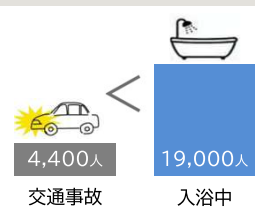

年間死者数の比較 ※2

※2 平成29年(2017年)1月25日消費者庁ニュースリリース「冬季に多発する高齢者の入浴中の事故にご注意ください!」(資料:平成25年中の交通事故死者数について)