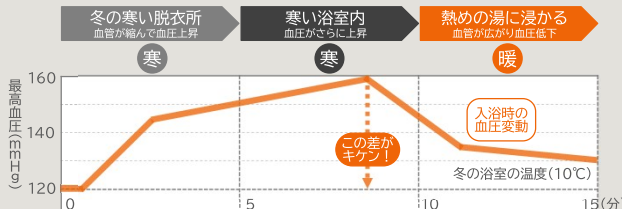

省エネ効果額合計 ※4
約 **600,000 円** 20年間
使用した場合

補助金と
省エネ効果で
Wでお得!

子育てエコホーム
支援事業

リフォーム最大補助額
最大 **20~60** 万円/戸 ※1

補助対象

世帯を問わず
対象工事を実施する
リフォーム

対象期間

令和5年11月2日以降に対象
工事に着手※1、令和6年12月
31日までに工事完了するもの
※1 工事請負契約後に行われる工事であること

※1: 制度の適用には条件があります。 ○上記両事業とも、1申請あたりの合計補助額が5万円未満の場合は申請できません。但し、子育てエコホーム支援事業と先進的窓リノベ2024事業を併せて1補助申請が行われる場合は、子育てエコホーム支援事業における申請当たりの合計補助額が2万円以上であれば申請可能。

【窓】※1
最大
50%
相当還元

浴室と窓を一緒にリフォームすると「こんないいヨド」

浴室 リデア

浴室と洗面室の窓を断熱リフォームしてヒートショックのリスク軽減

脱衣所となる洗面室と浴室の温度差は、急激な血圧変化をもたらすヒートショックのリスクを高めます。窓のリフォームで浴室と洗面室の断熱性を高めてカラダに優しい快適空間に。

浴室温の違いによる入浴時の血圧変動 ※1

※1 出所: 新原裕 九州芸術工科大学(現:九州大学芸術工学研究所)

年間死者数の比較 ※2

※2 平成29年(2017年)1月25日消費者庁ニュースリリース「冬季に多発する高齢者の入浴中の事故にご注意ください!」(資料:平成25年中の交通事故死者数について)

内窓 インプラス

1窓あたりの取付けは
約60分

今ある窓に、内窓をプラスするだけ!

※現場の状況により施工時間が異なります。

※日射時間が長く外窓に複層ガラスを使用している場合、内窓にLow-E複層ガラスを使用すると、ガラスの熱割れ、枠や障子の変色・変形の恐れがあります。

今ある窓と内窓「インプラス」の間のできる**空気の間**が**断熱材**に!

温度シミュレーションで冷気の広がりの違いをお確かめください