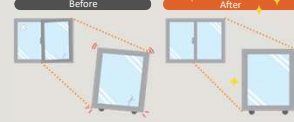

2ロックで侵入を諦めさせる心理効果が期待できます。

簡単に侵入させない。

取替え窓「リプラス」

古い窓を、新しい窓にパッと交換!

1day
リフォーム

開け閉めもスムーズに

窓の変形などで開け閉めしづらくなった窓のがたつきを解消!

すきま風・換気のお悩みスッキリ