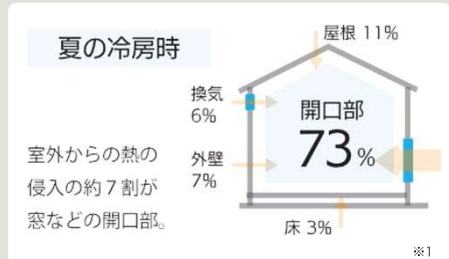

省エネ効果額の
算出根拠はコチラ

LDKの窓リフォーム (先進的窓リノベ2024事業)

キッチンの窓

内窓「インプラス」
Low-E複層ガラス(クリア・グリーン透明)
Sグレード [中] 1カ所
46,000 円

リビングの窓

内窓「インプラス」
Low-E複層ガラス(クリア・グリーン透明)
Sグレード [大] 2カ所
136,000 円

メーカー希望小売価格 **502,000 円** ※2

※2 2023年11月時点のメーカー希望小売価格。インプラス(Low-E複層ガラスクリア・グリーン透明)中サイズ1窓と大サイズ2窓の商品代だけの税抜価格。工事費が別途かかります。

補助額 **182,000 円**

省エネ効果額^{※4} 約 **180,000 円** 20年間
使用した場合

省エネ効果額合計^{※4}
約 **1,036,000 円** 20年間
使用した場合

補助金と
省エネ効果で
Wでお得!

子育てエコホーム
支援事業

リフォーム最大補助額
最大 **20~60** 万円/戸^{※1}

補助対象

世帯を問わず
対象工事を実施する
リフォーム

対象期間

令和5年11月2日以降に対象
工事に着手^{※1}、令和6年12月
31日までに工事完了するもの
^{※2}工事請負契約後に行われる工事であること

【窓】^{※1}
最大
50%
相当還元

※1:制度の適用には条件があります。○上記両事業とも、1申請あたりの合計補助額が5万円未満の場合は申請できません。但し、子育てエコホーム支援事業と先進的窓リノベ2024事業を併せて1補助申請が行われる場合は、子育てエコホーム支援事業における申請当たりの合計補助額が2万円以上であれば申請可能。

キッチンと窓を一緒にリフォームすると“こんないいコト”

家族で過ごす時間の長いLDK。 窓の断熱リフォームで家族の健やかな毎日を。

家の中で最も熱の出入りが多い開口部、つまり窓の断熱性を高めれば、冬暖かく夏涼しい、1年を通じて快適で健やかな空間になります。LDKの窓の断熱リフォームで、カラダに優しい快適な空間に。

※1 出典：(一社)日本建材・住宅設備産業協会省エネルギー建材普及促進センター「省エネ建材で、快適な家、健康な家」より