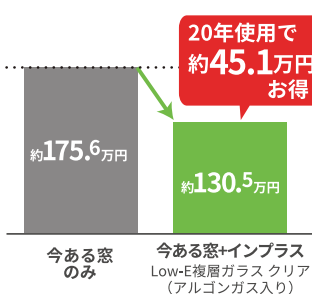

断熱効果で 年間光熱費の節約に

■暖冷房費(東京)9窓改修時
20年使用する場合(一定条件下での試算例です)