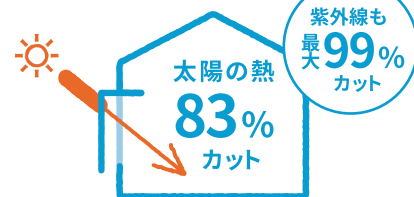

カギがなくても、
暗証番号で解錠可能

※断熱・採風効果は、設置環境や住宅の構造により異なります。

ニオイこもらない!

リシェント勝手口ドア

カギを閉めたまま換気可能。こもった空気をリフレッシュしてジメジメやニオイの解消に。

風の通り道
が生まれ
自然換気で
節電に!

日差し83%カット

スタイルシェード

太陽の熱や紫外線を窓の外側でカットして、エアコン効率アップで冷房費を軽減します。室内熱中症対策や目隠しにも効果的。

エアコンが
欠かせない
ペットとの
暮らしに!

スタイルシェードの場合[※]

※一般複層ガラスの窓にスタイルシェードを使用した
場合の計測・算出値であり保証値ではありません。

現地調査で、お見積もり!お気軽にお問い合わせください

お問い合わせはこちら

LIXIL 住まいのことなら
リフォームショップ