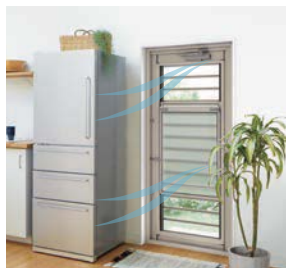

ニオイこもらない!

リシェント勝手口ドア

カギを閉めたまま換気可能。こもった空気をリフレッシュしてジメジメやニオイの解消に。

風の通り道
が生まれ
自然換気で
節電に!