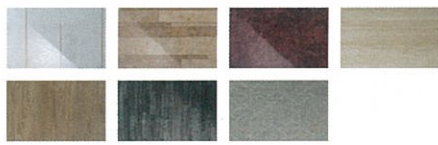

アクセント張り

器具面、または浴槽面の
壁パネルのみ異なる壁色へ。

スパージュ

プレミアムIIクラス

プレミアムIクラス

ハイクラス

リデア

プレミアムIIクラス

プレミアムIクラス

ハイクラス

※キャンペーン対象外) グランクラスを含む壁パネルの組合せ。
 ※キャンペーン対象外) 壁パネルの変更により発生した照明差額の費用。
 ※壁パネルの選択範囲は、各シリーズでの設定内に限ります。
 ※キャンペーンに関して、裏面の【ご注意事項】を必ずよくお読みください。

市川紗椰さんのお気に入りコーディネート

スパージュ version

「中間色の組み合わせ」をコンセプトに、温かみのあるグレーやベージュをベース、ストライプの陰影がとてもキレイで自然を感じられるグリーンをアクセントにしたコーディネートです。