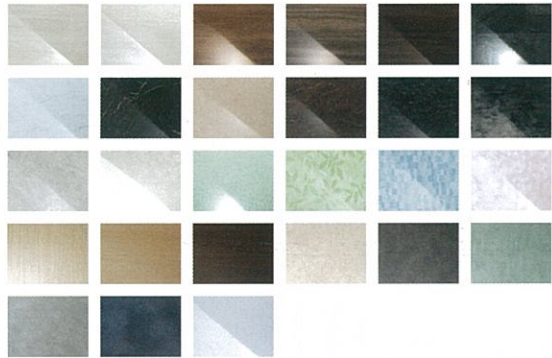

アクセント張り

器具面、または浴槽面の
壁パネルのみ異なる壁色へ。

スパージュ

プレミアムIIクラス

プレミアムIクラス

ハイクラス

リデア

プレミアムIIクラス

プレミアムIクラス

ハイクラス

※キャンペーン対象外) グランクラスを含む壁パネルの組合せ。
 ※キャンペーン対象外) 壁パネルの変更により発生した照明差額の費用。
 ※壁パネルの選択範囲は、各シリーズでの設定内に限ります。
 ※キャンペーンに関して、裏面の【ご注意事項】を必ずよくお読みください。

市川紗椰さんのお気に入りコーディネート

スパージュ version

「中間色の組み合わせ」をコンセプトに、温かみのあるグレーやベージュをベース、ストライプの陰影がとてもキレイで自然を感じられるグリーンをアクセントにしたコーディネートです。