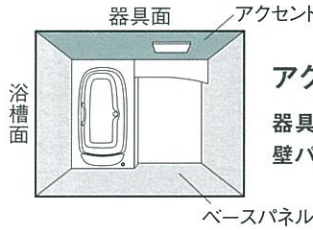

アクセント張り

器具面、または浴槽面の
壁パネルのみ異なる壁色へ。

スパージュ

プレミアムIIクラス

プレミアムIクラス

ハイクラス

リデア

プレミアムIIクラス