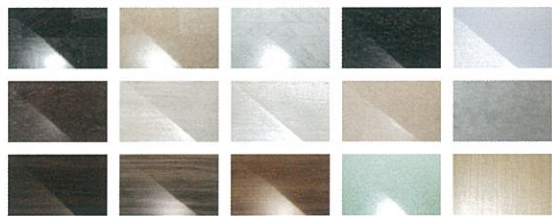

アクセント張り

器具面、または浴槽面の
壁パネルのみ異なる壁色へ。

スパージュ

プレミアムIIクラス

プレミアムIクラス

ハイクラス

リデア

プレミアムIIクラス

プレミアムIクラス

ハイクラス

※キャンペーン対象外) グランクラスを含む壁パネルの組合せ。
 ※キャンペーン対象外) 壁パネルの変更により発生した照明差額の費用。
 ※壁パネルの選択範囲は、各シリーズでの設定内に限ります。
 ※キャンペーンに関して、裏面の【ご注意事項】を必ずよくお読みください。

市川紗椰さんのお気に入りコーディネート

スパージュ version

「中間色の組み合わせ」をコンセプトに、温かみのあるグレーやベージュをベース、ストライプの陰影がとてもキレイで自然を感じられるグリーンをアクセントにしたコーディネートです。