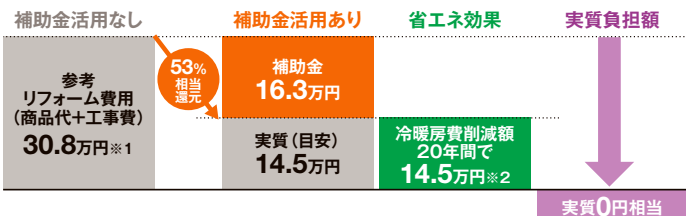

2つの補助金を活用して、LIXILの「窓」や「水まわり商品」で

賢く! お得に! リフォーム!

※窓リフォームは先進的窓リノベ事業、窓以外のリフォームはこどもエコすまい支援事業を活用しています。

窓リフォームの
絶好のチャンス

窓 + 玄関リフォーム

補助額	
窓 (内窓設置)	163,000円
玄関	34,000円
合計	197,000円

ドア交換 34,000円/〔大〕1箇所
(省エネ基準レベル)

窓 + 浴室リフォーム

補助額	
窓 (内窓設置)	163,000円
浴室	58,000円
合計	221,000円

高断熱浴槽 27,000円/戸
節湯水栓 5,000円/台
浴室乾燥機 21,000円/戸
手すり設置 5,000円/戸

内窓設置

防音・断熱内窓「インプラス」LOW-E複層ガラス

Aグレード 〔大〕1箇所 + 〔中〕2箇所

【補助額】69,000円×1箇所+47,000円×2箇所

補助額 **163,000円**

窓 + トイレリフォーム

補助額	
窓 (内窓設置)	163,000円
トイレ	20,000円
合計	183,000円

節水型トイレ 20,000円/台
(掃除しやすい機能を有するもの)

窓 + キッチンリフォーム

補助額	
窓 (内窓設置)	163,000円
キッチン	51,000円
合計	214,000円

節湯水栓 5,000円/台
ビルトイン食器洗機 21,000円/戸
掃除しやすいレンジフード 11,000円/戸
ビルトイン自動調理
対応コンロ 14,000円/戸

外窓交換 (カバー工法)

外窓交換の場合、補助金額 (内窓:163,000円) は**254,000円**になります。

補助金と省エネ効果で、窓リフォームは今が断然お得!!

補助金と省エネ効果で実質0円相当 (20年間使用した場合)

冷暖房費の高騰が避けられない時代に補助金活用で費用を削減!!

※1 参考リフォーム費用は、インプラスLOW-E複層ガラス大1箇所と中2箇所を使用した場合の、リクルマド本舗における見積平均価格にて算出。
※2 SIMheatによる試算で20年経過した場合の効果となります。【算出方法】リフォームを検討するお施主さまの住宅の窓がアルミサッシ+単板ガラス、玄関ドアが非断熱仕様だと想定し、居室の9窓に内窓が設置される場合の省エネルギー基準地域区分「6地域」を代表地域としたCO2排出削減効果をCO2削減貢献量として算定しています。住宅の間取りは「自立循環型住宅への設計ガイドライン」の標準住宅の温暖地モデル (2階建て木造住宅、延床面積120.08㎡、18窓) を想定しています。光熱費の単価、住宅の仕様、世帯人数、生活パターン等により、効果は異なります。
※最終的な補助金や参考価格を保証するものではありません。