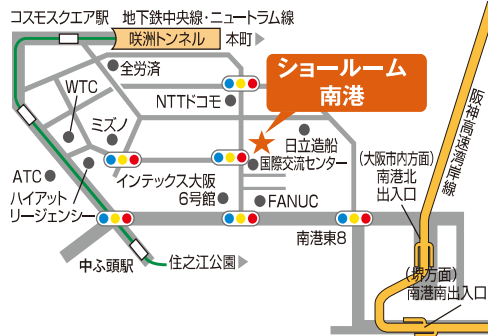

LIXIL南港ショールーム

〒559-0034
大阪市住之江区南港北1-7-62