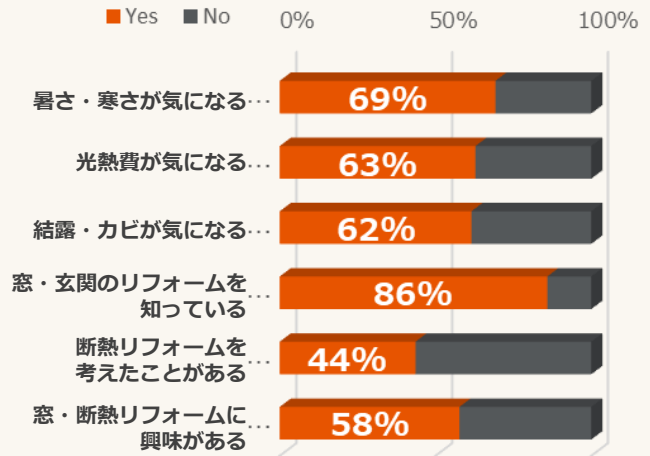

増加する“おうち時間”を快適に。
住まいのアイデアをご提案します！

※画像はご案内対象商品の一例です。

窓まわりのお悩みに関するアンケートを実施

1minアンケート

＼こんなお悩みの方、おられませんか？／

ご意見ありがとうございます。
ぜひご意見をよろしくお聞かせください！

リフォームをお考えのお客様へ
1minアンケート

お住まいの建物は？	<input type="checkbox"/> 戸建 <input type="checkbox"/> マンション
築何年ですか？	築__年
夏の暑さや冬の寒さが気になりますか？	<input type="checkbox"/> Yes <input type="checkbox"/> No
光熱費が気になりますか？	<input type="checkbox"/> Yes <input type="checkbox"/> No
結露やカビ・ダニが気になりますか？	<input type="checkbox"/> Yes <input type="checkbox"/> No
窓や玄関をリフォームできることをご存じですか？	<input type="checkbox"/> Yes <input type="checkbox"/> No
断熱のリフォームを考えたことがありますか？	<input type="checkbox"/> Yes <input type="checkbox"/> No
窓や玄関、断熱のリフォームについてご興味がありますか？	<input type="checkbox"/> Yes <input type="checkbox"/> No

アンケート結果

※2/6～2/20 戸建リフォーム対象、LIXILショールーム調べ

せっかくのリフォーム・・・
ご提案しないともったいないっ！

暮らしを快適にするおすすめのリフォーム商品、
実機中継を交えてご案内いたします。

ご案内イメージ

中継カメラ

無料通話アプリのZoomを使用し、
お客さま・業者さま・ショールームと
中継カメラを**オンライン**で繋ぎ、
ご案内いたします。
お客さまはご自宅からでも、
業者さまと一緒に参加も可能です。