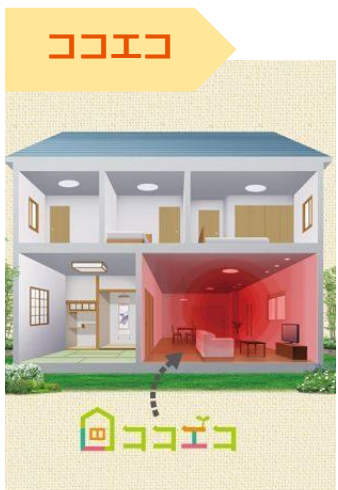

ショールーム南港限定

窓まわりリフォーム オンラインショールーム

＼こんな方におすすめ！／

ご自宅から、事務所から。
どこからでもオンラインでご相談
いただけるサービスです。

おうちで
くつろぎながら
相談をしたい方

子育て中で
子供から目が
離せない方

ショールームが
遠い方

※ LIXILのオンライン接客では、Zoomという無料通話アプリを利用します。ご利用にはカメラ/マイクが完備されているスマホ/PC/タブレットのいずれかと、インターネット環境が必要となります。
※ 本サービスのご利用による通信料は、お客様ご負担となります。ご利用の環境により、通信料が発生する場合がございますのでご注意ください。

増加する“おうち時間”を快適に。
住まいのアイデアをご提案します！

※画像はご案内対象商品の一例です。

窓まわりのお悩みに関するアンケートを実施

1minアンケート

＼こんなお悩みの方、おられませんか？／

ご意見ありがとうございます。
ぜひご意見をよろしくお聞かせください！

リフォームをお考えのお客様へ
1minアンケート

お住まいの建物は？	<input type="checkbox"/> 戸建 <input type="checkbox"/> マンション
築何年ですか？	築__年
夏の暑さや冬の寒さが気になりますか？	<input type="checkbox"/> Yes <input type="checkbox"/> No
光熱費が気になりますか？	<input type="checkbox"/> Yes <input type="checkbox"/> No
結露やカビ・ダニが気になりますか？	<input type="checkbox"/> Yes <input type="checkbox"/> No
窓や玄関をリフォームできることをご存じですか？	<input type="checkbox"/> Yes <input type="checkbox"/> No
断熱のリフォームを考えたことがありますか？	<input type="checkbox"/> Yes <input type="checkbox"/> No
窓や玄関、断熱のリフォームについてご興味がありますか？	<input type="checkbox"/> Yes <input type="checkbox"/> No