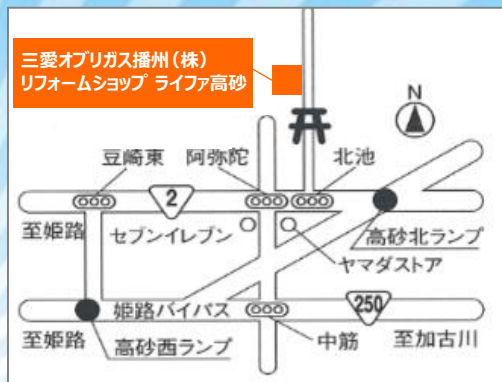

# 住まいるフェア

当日、ガス器具を展示いたします♪

時間:10時~16時

会場:三愛オブリガス播州(株)  
敷地内スペース(駐車場有り)

\*会場は予約不要ですが、お客様が一定数以上にならないよう、入場制限をする場合があります。ご来場の際は事前のご予約をおすすめします。

## ご来場プレゼント

スヌーピー保冷温  
スクエアバッグ

\*お一家族様、一つのお渡しになります。

2号線北池信号 北側の鳥居が目印のお店です。

早い者勝ち!!

当日限りの目玉商品もあり!

標準工事費  
コミコミパック