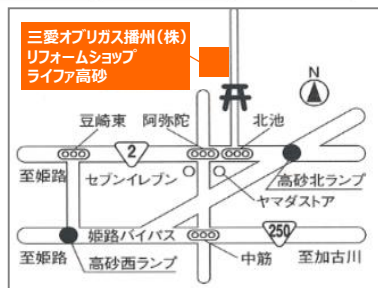

Obbli 三愛オブリガス播州株式会社

住まいのことなら LIXILリフォームショップ ライファ高砂

Instagram

三愛オブリガス播州(株)が運営するライファ高砂の公式InstagramとLINEです。施工事例や、お得な情報を配信中！ぜひ見に来てください♪

LINE 公式アカウント

【営業時間】 9:00~17:30  
【定休日】 日曜日 高砂市阿弥陀町阿弥陀29-2

いいね・フォロー・お友達追加もよろしくお願い致します。 2号線北池信号 北側の鳥居が目印のお店です。