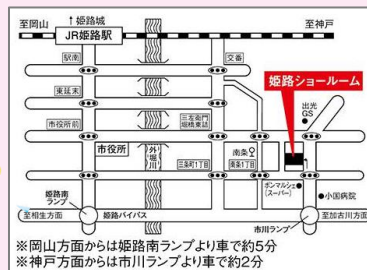

水筒

(システムキッチン・システムバス対象)

・お見積り特典  
(スイーツ)

・ご成約特典  
(お肉)

※岡山方面からは姫路南ランプより車で約5分  
※神戸方面からは市川ランプより車で約2分

ご予約は電話かLINEから (定員になり次第、締め切り)

TEL:0120-464-904

LINE: 友だち追加をしてお申込みください