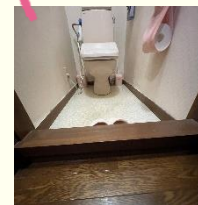

LIXIL サティスS