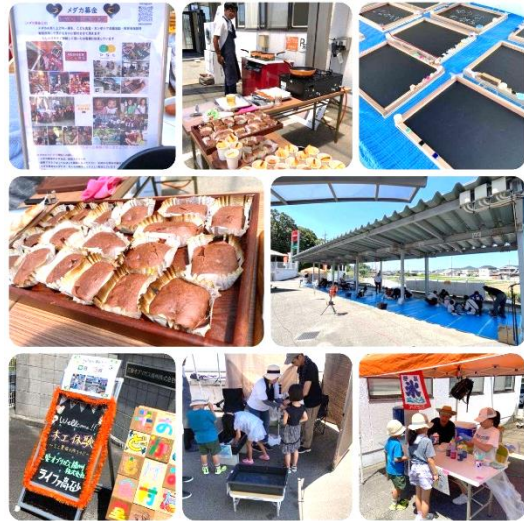

Obbli 三愛オブリガス播州株式会社

LIXILリフォームショップ

ライファ高砂

〒676-0827 兵庫県高砂市阿弥陀町阿弥陀29-2 TEL: 0120-464-904

木工体験 開催しました！ & あみだおかげ村こども食堂

当日はとても暑い日でしたが、たくさんの方々にご来場してくださりました。ありがとうございました。
イベントは黒板作りだけでなく、流しそうめんやかき氷、めだかすくいなどもあり、皆さまに楽しんでいただきました☆
また、ボランティアの方々との交流や地域の皆さまとの繋がりもできて、とても充実した1日になりました。
今回参加出来なかった方々も
次回イベントでのご参加をお待ちしています♪

LIXILの
商品を使って
おトクに
リフォーム！

0円

金利

毎月の負担を
軽減できます！

期間 **2023年 8月1日～11月30日** お申込み分まで

イマドキトピックス スイカを楽しもう

甘くてジューシーなスイカ。抗酸化作用があるベータカロテンやリコピン、ビタミンCのほか、カリウムなどを含み、栄養豊富です。そんなスイカを食べるだけでなく、違う形で楽しんでみては？ まずはジュース。ひと口大に切ったスイカと砂糖、塩を適量入れ、ミキサーで混ぜて濾せば完成します。スイカのみのも味でも美味しいですが砂糖や塩を少し加えることで、スイカの甘さが引き立ちます。シロップを加えるのもおすすめ。スイカの果汁を凍らせて、氷代わりにすれば、味わいが薄まることなく最後まで楽しめます。熟しすぎたスイカも活用できます。ほかにスイカを横半分に切って中身をくりぬき、サイダーを入れてひと口大に切ったスイカやキウイ、バナナ、市販の白玉などを入れてフルーツポンチはいかが？ パーティにもおすすめです。

こんにちは。住まいメイトの中尾です。今回は農家レストラン 且緩々 (シャカンカン) さんをご紹介します。ビュッフェスタイルで、野菜中心の体に優しい料理が多くありました。また、この日は鮎の塩焼きがサービスでした。場所は姫路市夢前町と、少し遠いですが、ドライブがてらにおすすめです。

facebook Instagram

施工事例や、お得な情報を配信中です！

♪いいね・フォローもお待ちしております！