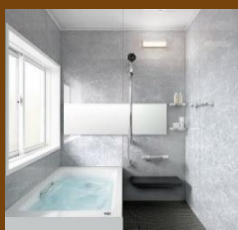

LIXIL アライズ Zタイプ

1216サイズ

くるりんポイ
排水口

キレイドア

天井ダクト式換気扇

お湯が冷めにくい
サーモバス

標準
工事費
80 (税込)
万円

CHECK!

標準
工事費
コミコミ