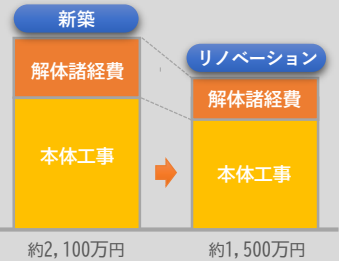

内装まるごとリノベーションプラン

まるごと快適パッケージ

キッチン	お風呂	洗面化粧台	トイレ	内装
シェラ 約900,000円 (税込価格)	アライズZ 約850,000円 (税込価格)	オフトW750 約100,000円 (税込価格)	アメージュZ 約150,000円 (税込価格)	天井クロス・壁クロス (LDK・洗面室・トイレ) 約350,000円 (税込価格)

玄関ドア	水まわり空間を含む すべての窓	南側の窓	LDK・ 寝室・洗面室
リシェント 約630,000円 (税込価格)	インプラス 約600,000円 (税込価格)	スタイルシェード 約300,000円 (税込価格)	エコカラットプラス 約300,000円 (税込価格)

木造2階建て 約36坪モデルプランの場合

約2,350,000円

施工費込、
概算価格です。
(税込価格)

木造2階建て 約36坪モデルプランの場合

約1,830,000円

施工費込、
概算価格です。
(税込価格)

耐震診断行います
当社スタッフがプロの目で耐震診断
を行います。

リノベーションはお得！！

リノベーションは柱や基礎はそのまま利用するため、新築に比べて
コストが少なく済みます。また、ご予算に応じて内容や工事の範囲
も調整ができます。

新築より
600万円安い！

	総額	坪単価	性能
建替	2,100万円	坪70万円	○
リフォーム	1,050万円	坪27万円	△
リノベーション	1,500万円	坪50万円	○

LIXIL リフォームショップ
Obbli 三愛オブリガス 株式会社
【営業時間】AM9:00~PM5:30
【定休日】日曜日
〒676-0827 高砂市阿弥陀町阿弥陀29-2
TEL 079-446-7117 FAX 079-447-2230
https://www.v-gas.or.jp