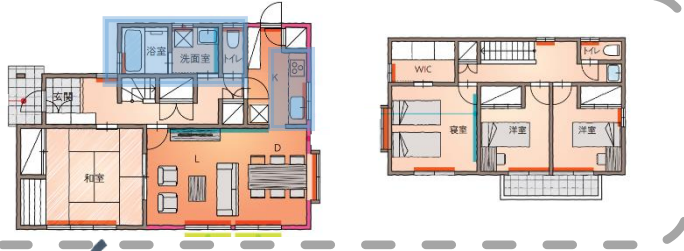

兵庫県お客様満足度3年連続1位を頂きました！

兵庫県内のLIXILリフォームショップ加盟店でお客様満足度『兵庫県第1位』を3年連続で受賞しました。これからも地域の皆様に豊かで快適な住まいづくりをご提案し、デザインや設計から施工後のアフターサービスまでをワンストップでサポートいたします。

住まいのお困りごとにはぜひライフア高砂にご相談ください！

0120-464-904

こちリノベーション

過ごしやすい季節になりましたね。
年末に向けて、水廻り・内装を全面リノベーションする
“内装まるごとリノベーションプラン”と、家中の窓・玄関
ドアを断熱改修してお部屋・水まわり空間・廊下の室温差
を少なくする“まるごと快適パッケージ”のご提案です。
お気軽にご相談下さい。

内装まるごとリノベーションプラン

まるごと快適パッケージ

キッチン	お風呂	洗面化粧台	トイレ	内装
シェラ 約900,000円 (税込価格)	アライズZ 約850,000円 (税込価格)	オフトW750 約100,000円 (税込価格)	アメージュZ 約150,000円 (税込価格)	天井クロス・壁クロス (LDK・洗面室・トイレ) 約350,000円 (税込価格)

玄関ドア	水まわり空間を含む すべての窓	南側の窓	LDK・ 寝室・洗面室
リシェント 約630,000円 (税込価格)	インプラス 約600,000円 (税込価格)	スタイルシェード 約300,000円 (税込価格)	エコカラットプラス 約300,000円 (税込価格)