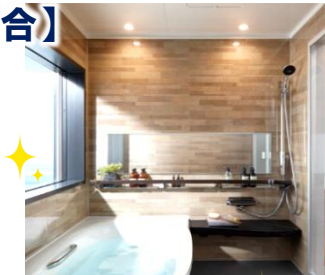

### 【例：浴室リフォームの場合】

- ・高断熱浴槽の設置 24,000円
- ・内窓設置(小) 14,000円
- ・節湯水栓 5,000円
- ・手すりの設置 5,000円
- ・出入り幅の拡張 28,000円
- ・段差解消 6,000円

合計 82,000円の補助金が出ます！