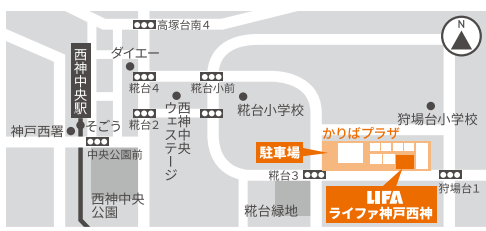

完全事前予約制

ご希望の方は必ず事前のご予約をお願いします。当日は直接現地へお越し頂く形となります。場所等、詳細はお電話にてご説明いたします。

受付 0120-556-248

高砂市 M様邸

女性スタッフも多数在籍

LIFA ライファ神戸西神

神戸市西区狩場台3-9-15 かりばプラザ

主催 前川建設 協力 JAHBnet LIXILリフォームショップ TOTOリモデルクラブ 水まわり工務 協賛 各種メーカー

笑顔で夢ある街づくり
前川建設

前川建設の増改築専門店
LIFA ライファ神戸西神

前川建設の注文住宅
幸木之家 こうぼくのいえ

0120-777-081
お電話は24時間年中無休

春の住まいフェア

SPRING HOUSING FAIR

5/19(土) 20(日)
両日とも 10:00~17:00

安心でお得な2日間！くらしと心を快適に。