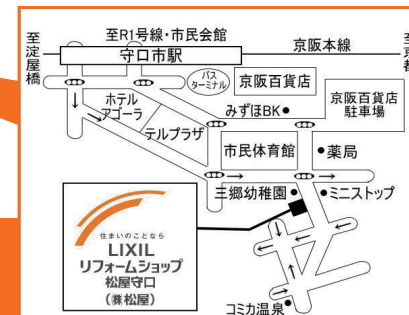

大阪北部に  
11店舗!

店舗数業界 日本一

全国 約540店舗

※2022年4月調べ

年間施工実績  
約12万件

※2021年度実績

主催店

LIXILリフォームショップ  
松屋 守口

株式会社 松屋

〒570-0036 大阪府守口市大枝東町4-1

お問合せまたはご予約は ☎0120-888-639

■営業時間/9:30~19:00 ■定休日/水曜日

※イベント開催内容は店舗により異なります。詳しくは直接各店舗までお問合せください。

**リクシルPATTOリフォーム 1日で工事ができるからと〜っても安心!**

**LIXIL  
リフォームショップ**  
だからこそできる  
ご提案があります!