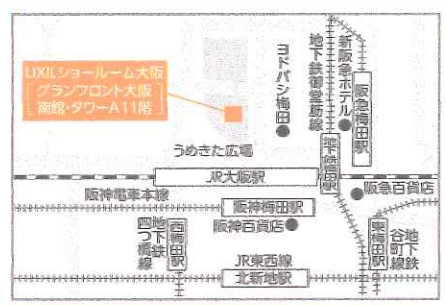

会場 LIXILショールーム大阪
〒530-0011 大阪市北区大深町4-20
グランフロント大阪 南館 タワーA 11階

詳しいアクセスガイドはこちらから▶

※駐車場はございませんので公共交通機関をご利用ください。

※イベント内容はやむを得ず変更となる場合がございます。詳細につきましては下記の店舗までお問合せください。

LIXILリフォームショップ 大阪エリア

7/4 土・5日
11 土・12日

一斉

リフォーム 相談会