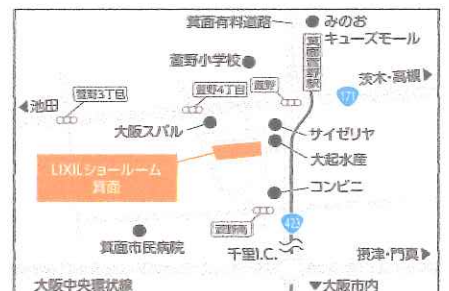

会場

LIXILショールーム箕面

〒562-0014 大阪府箕面市萱野 4-5-45

詳しいアクセス情報は
こちらから▶

駐車場完備

※イベント内容はやむを得ず変更となる場合がございます。詳細につきましては下記の店舗までお問合せください。

お問合せ・
ご来場予約は

LIXILリフォームショップ
松屋 守口