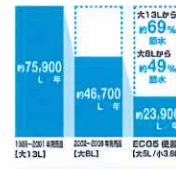

POINT 2 お掃除ラクラク

フチレス形状
フチの目立たない部分をなくした垂直に近い完全フチレス形状で、汚れがリットと拭き、お掃除ラクラク。

シャープなフォルム
シャープで足元スリムなフォルムは、汚れも拭きやすく、お手入れ簡単です。

POINT 3 節水

節水水ECOS
INAX独自の節水技術で、高い洗浄性能を維持しながら、大洗浄9Lを実現。普段通りに使うだけで簡単に節水できます。

標準型(大13L)と比べ、年間約13,800円節約できます。
標準型(大8L)と比べ、年間約6,100円節約できます。