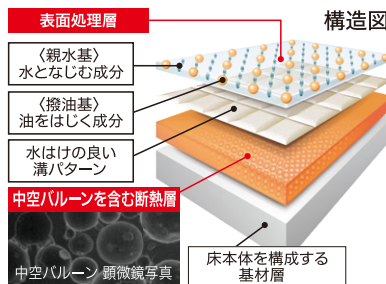

アクアフィールを動画でチェック!

二次元バーコードに端末のカメラをかざすと、LIXILのサイトに接続して動画を見ることができます。

- ※ 通信料はお客さまのご負担となります。
- ※ 携帯電話の機種によっては、動画を再生できない場合がございます。あらかじめご了承ください。

1. 肩湯

半身浴と組み合わせることで湯のベールに包まれ、あたたまりとリラクセスが実現します。

2. 肩ほぐし湯

ベール上の湯の膜にウェーブ状の吐水。優しく肩たたきされているかのような心地よい刺激を生み出します。

3. 腰ほぐし湯

勢いのよいウェーブ状の湯がもみほぐすような刺激で、心地よさを実感させます。

ポイント

② 身も心も解きほぐす

[アクアタワー/打たせ湯]

スパリゾート施設で体験するような、心地よいあの「打たせ湯」の感触を再現しました。

ポイント

③ 身も心もリラックス

[アクアタワーライト・オーバーヘッドシャワー]

気分に合わせて照明を変えれば、ホテルで味わうようなリラックスしたシャワータイムに。

標準仕様で、あったかキレイに。 ※下記はイメージ図です。

1 天井・壁・床まるごと保温

バスルームの天井・壁・床に保温材をプラス、断熱性能を高めることで光熱費を削減。

2 冷たさを感じにくいキレイサーモフロア

キレイサーモフロア

3 ダブルの保温で冷めにくい浴槽に。サーモバスS