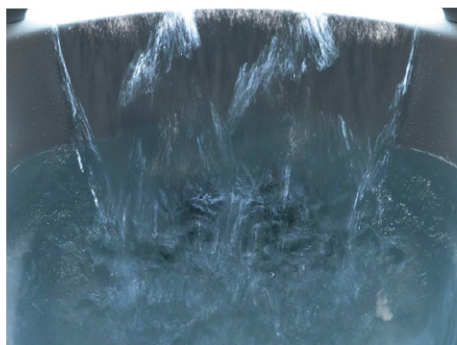

毎日のお風呂を
愉しむ。
自分へのご褒美。

SPAGE

スパージュ

リフォームでちょっとした贅沢をしてみませんか？

ポイント

1 身も心も温まる

「S」リラクステクノロジー

心地よく、ほどよい刺激をもとめて、お湯の姿さえも変えていく。
新しい3つの吐水で、心と体をしっかり癒し、整えます。

アクアフィールを動画でチェック!

二次元バーコードに端末のカメラをかざすと、LIXILのサイトに接続して動画を見ることができます。

- ※ 通信料はお客さまのご負担となります。
- ※ 携帯電話の機種によっては、動画を再生できない場合がございます。あらかじめご了承ください。

1. 肩湯

半身浴と組み合わせることで湯のベールに包まれ、あたたまりとリラクセスが実現します。

2. 肩ほぐし湯

ベール上の湯の膜にウェーブ状の吐水。優しく肩たたきされているかのような心地よい刺激を生み出します。

3. 腰ほぐし湯

勢いのよいウェーブ状の湯がもみほぐすような刺激で、心地よさを実感させます。

ポイント

② 身も心も解きほぐす

[アクアタワー/打たせ湯]

スパリゾート施設で体験するような、心地よいあの「打たせ湯」の感触を再現しました。

ポイント

③ 身も心もリラックス

[アクアタワーライト・オーバーヘッドシャワー]

気分に合わせて照明を変えれば、ホテルで味わうようなリラックスしたシャワータイムに。

標準仕様で、あったかキレイに。 ※下記はイメージ図です。

1 天井・壁・床まるごと保温

バスルームの天井・壁・床に保温材をプラス、断熱性能を高めることで光熱費を削減。

2 冷たさを感じにくいキレイサーモフロア

キレイサーモフロア

3 ダブルの保温で冷めにくい浴槽に。サーモバスS