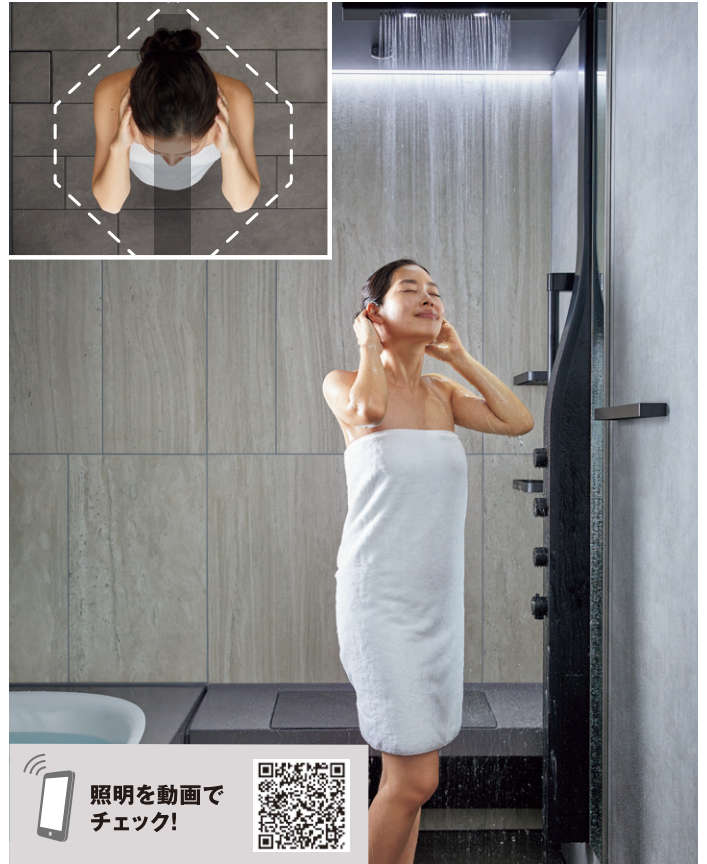

毎日のお風呂を
愉しむ。
自分へのご褒美。

SPAGE

スパージュ

リフォームでちょっとした贅沢をしてみませんか？

ポイント

1 身も心も温まる

「S」リラクステクノロジー

心地よく、ほどよい刺激をもとめて、お湯の姿さえも変えていく。
新しい3つの吐水で、心と体をしっかり癒し、整えます。

アクアフィールを動画でチェック!

二次元バーコードに端末のカメラをかざすと、LIXILのサイトに接続して動画を見ることができます。

- ※ 通信料はお客さまのご負担となります。
- ※ 携帯電話の機種によっては、動画を再生できない場合がございます。あらかじめご了承ください。

1. 肩湯

半身浴と組み合わせることで湯のベールに包まれ、あたたまりとリラクセスが実現します。

2. 肩ほぐし湯

ベール上の湯の膜にウェーブ状の吐水。優しく肩たたきされているかのような心地よい刺激を生み出します。

3. 腰ほぐし湯

勢いのよいウェーブ状の湯がもみほぐすような刺激で、心地よさを実感させます。

ポイント

② 身も心も解きほぐす

[アクアタワー/打たせ湯]

スパリゾート施設で体験するような、心地よいあの「打たせ湯」の感触を再現しました。

ポイント

③ 身も心もリラックス

[アクアタワーライト・オーバーヘッドシャワー]

気分に合わせて照明を変えれば、ホテルで味わうようなリラックスしたシャワータイムに。

標準仕様で、あったかキレイに。 ※下記はイメージ図です。

1 天井・壁・床まるごと保温

バスルームの天井・壁・床に保温材をプラス、断熱性能を高めることで光熱費を削減。

2 冷たさを感じにくいキレイサーモフロア

キレイサーモフロア

3 ダブルの保温で冷めにくい浴槽に。サーモバスS