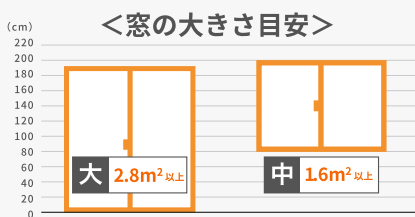

■ 補助金獲得例 内窓(インプラス)設置の場合

Low-E 複層ガラス(ガスなし)
S グレード(アルミレール仕様)

窓の大きさ	メーカー希望 小売価格(税抜) ※
① 大	168,000円
② 大	168,000円
③ 中	101,000円
④ 中	101,000円

合計 **538,000円**

大 …高さ190cm×幅170cm
中 …高さ120cm×幅165cm

戸建住宅の獲得例

補助金

大	52,000円
大	52,000円
中	34,000円
中	34,000円

補助金合計
172,000円

マンションの獲得例

補助金

大	57,000円
大	57,000円
中	37,000円
中	37,000円

補助金合計
188,000円

※ 消費税は、補助金の対象外となります。
※ 補助金は条件により金額が異なりますので、ご相談ください。

補助金情報

【補助対象】世帯を問わず対象工事を実施するリフォーム
【対象工事】窓(ガラス・サッシ)・ドアの断熱改修工事
(熱貫流率<Uw値>1.9以下等、建材トップランナー制度 2030 目標水準値を超えるもの、一定の基準を満たすもの)
【対象期間】令和7年11月28日以降に対象工事に着手※1し、令和8年12月31日までに工事完了するもの
※1: 工事請負契約後に行われる工事であること
【交付申請開始】令和8年4月以降予定
(国の予算上限に達し次第、早期に終了する場合があります 1 申請あたりの合計補助額が5万円未満の場合は申請できません)

LIXILの内窓(インプラス)なら
和室、洗面室、浴室用など
さまざまな商品をご用意。
夏も冬も一年中快適に。

工事は1窓あたり約60分〜。*
戸建てにもマンションにもおすすめ。

*現場の状況により施工時間が異なります。

今ある窓の内側に窓を取付けるだけ
なので、壁や柱を傷つけません。

1day
リフォーム

インプラスアルミレール枠なら、
大きな窓も複層ガラスも開閉ラクラク!

軽くて
開閉スムーズ

丈夫で長持ち