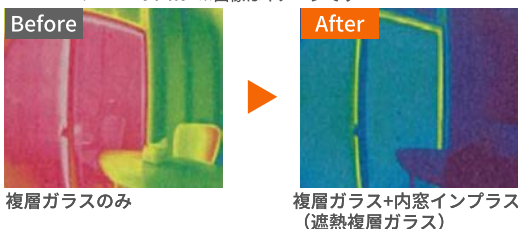

※現場の状況により施工時間が異なります

— 3年連続 —
No.1
※先進的窓リノベ'23~'25
窓ドアリフォーム申請件数 LIXIL調べ
LIXILの窓リフォーム

テレビCM放映中 /

今ある窓にプラスするだけ! おすすめの窓の断熱リフォーム「インプラス」

防音・断熱内窓 インプラス

断熱効果で室内の涼しい空気をキープ

断熱効果で光熱費節約

防音対策

断熱効果で年間光熱費の節約に

■暖冷房費(東京)9窓改修時
20年使用する場合
(一定条件下での試算例です)

「空気の層」が断熱材になり住まい快適に

■サーモグラフィ画像 ※画像はイメージです

エアコンで冷やされた室内の空気をしっかりキープ。夏の強い日差しや紫外線対策にも効果的なガラスもご用意しています。

ペットとの暮らしにも最適
防音効果&断熱効果

特許
第5629200号

ゲスト
バリア