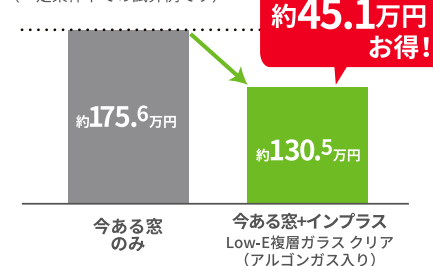

※現場の状況により施工時間が異なります

— 3年連続 —
No.1
※先進的窓リノベ'23~'25
窓ドアリフォーム申請件数 LIXIL調べ
LIXILの窓リフォーム

テレビCM放映中 /

今ある窓にプラスするだけ! おすすめの窓の断熱リフォーム「インプラス」

防音・断熱内窓 インプラス

断熱効果で室内の涼しい空気をキープ

断熱効果で光熱費節約

防音対策

断熱効果で年間光熱費の節約に

■暖冷房費(東京)9窓改修時
20年使用する場合
(一定条件下での試算例です)

「空気の層」が断熱材になり住まい快適に

■サーモグラフィ画像 ※画像はイメージです

エアコンで冷やされた室内の空気をしっかりキープ。夏の強い日差しや紫外線対策にも効果的なガラスもご用意しています。

ペットとの暮らしにも最適
防音効果&断熱効果

特許
第5629200号

ゲスト
バリア

■ 補助金獲得例 内窓(インプラス)設置の場合

Low-E 複層ガラス(ガスなし)
S グレード(アルミレール仕様)

窓の大きさ	メーカー希望 小売価格(税抜) ※
① 大	168,000円
② 大	168,000円
③ 中	101,000円
④ 中	101,000円

合計 **538,000円**

大 …高さ190cm×幅170cm
中 …高さ120cm×幅165cm

戸建住宅の獲得例

補助金

大	52,000円
大	52,000円
中	34,000円
中	34,000円