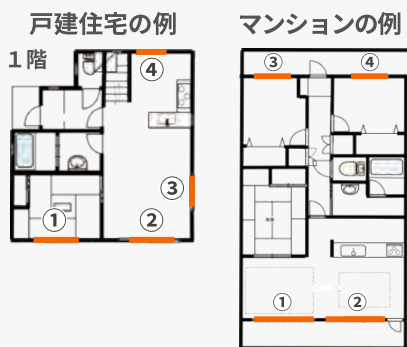

■ 補助金獲得例 内窓(インプラス)設置の場合

Low-E 複層ガラス(ガスなし)
S グレード(アルミレール仕様)

窓の大きさ	メーカー希望 小売価格(税抜) ※
① 大	168,000円
② 大	168,000円
③ 中	101,000円
④ 中	101,000円

合計 **538,000円**

大 …高さ190cm×幅170cm
中 …高さ120cm×幅165cm

戸建住宅の獲得例

補助金

大	52,000円
大	52,000円
中	34,000円
中	34,000円