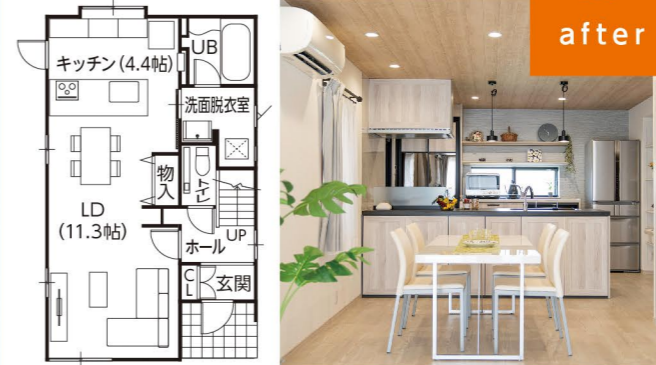

- ・デザインにもこだわりたい
- ・実績のあるところに頼みたい
- ・家の事なんでも答えてくれる など

施工事例

- 築年数: 26年 ● 工期: 1ヵ月半
- 工事内容: キッチン、浴室、洗面、トイレ(1、2階)、リビング改装
玄関ドア取替、外壁塗装、屋根カバー工事

独立型キッチンスペースをLDKの対面キッチンにする事で明るく開放的になりました。また、ホワイトオークの扉カラーは表情豊かな木目柄で同系色の床と合わせ、空間の統一感が高まります。機能面ではハンドルを汚さず節水ができるハンズフリー水洗に、リシェルSならではのセラミックトップ! 繊細で味わい深い表情と、熱・キズ・汚れに優れた耐久性を発揮します。