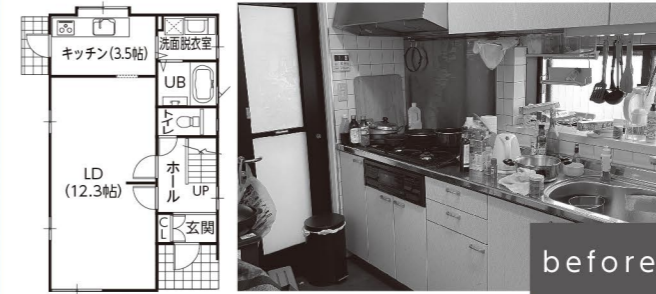

- ・デザインにもこだわりたい
- ・実績のあるところに頼みたい
- ・家の事なんでも答えてくれる など

施工事例

- 築年数: 26年 ● 工期: 1ヵ月半
- 工事内容: キッチン、浴室、洗面、トイレ(1、2階)、リビング改装
玄関ドア取替、外壁塗装、屋根カバー工事

独立型キッチンスペースをLDKの対面キッチンにする事で明るく開放的になりました。また、ホワイトオークの扉カラーは表情豊かな木目柄で同系色の床と合わせ、空間の統一感が高まります。機能面ではハンドルを汚さず節水ができるハンズフリー水洗に、リシェルSならではのセラミックトップ! 繊細で味わい深い表情と、熱・キズ・汚れに優れた耐久性を発揮します。