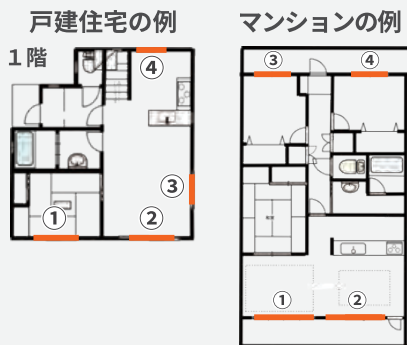

今なら、国の補助金『先進的窓リノベ2026』対象!

先進的窓リノベ 2026 事業

■ 補助金獲得例 内窓(インプラス)設置の場合

Low-E 複層ガラス(ガスなし)
S グレード(アルミレール仕様)

窓の大きさ	メーカー希望 小売価格(税抜) ※
① 大	168,000円
② 大	168,000円
③ 中	101,000円
④ 中	101,000円

合計 **538,000円**

大 …高さ190cm×幅170cm
中 …高さ120cm×幅165cm