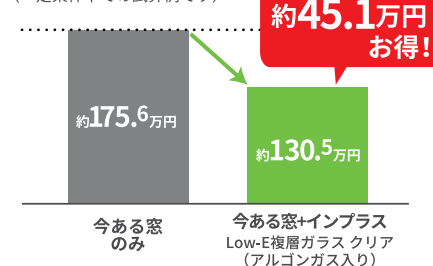

※現場の状況により施工時間が異なります

— 3年連続 —
No.1
※先進的窓リノベ'23~'25
窓ドアリフォーム申請件数 LIXIL調べ
LIXILの窓リフォーム

テレビCM放映中 /

今ある窓にプラスするだけ! おすすめの窓の断熱リフォーム「インプラス」

防音・断熱内窓 インプラス

断熱効果で室内の涼しい空気をキープ

断熱効果で光熱費節約

防音対策

断熱効果で年間光熱費の節約に

■暖冷房費(東京)9窓改修時
20年使用する場合
(一定条件下での試算例です)

「空気の層」が断熱材になり住まい快適に

■サーモグラフィ画像 ※画像はイメージです

複層ガラスのみ

複層ガラス+内窓インプラス (遮熱複層ガラス)

エアコンで冷やされた室内の空気をしっかりキープ。夏の強い日差しや紫外線対策にも効果的なガラスもご用意しています。

ペットとの暮らしにも最適
防音効果&断熱効果

今なら、国の補助金『先進的窓リノベ2026』対象!

先進的窓リノベ 2026 事業

■ 補助金獲得例 内窓(インプラス)設置の場合

Low-E 複層ガラス(ガスなし)
S グレード(アルミレール仕様)

窓の大きさ	メーカー希望 小売価格(税抜) ※
① 大	168,000円
② 大	168,000円
③ 中	101,000円
④ 中	101,000円

合計 **538,000円**

大 …高さ190cm×幅170cm
中 …高さ120cm×幅165cm