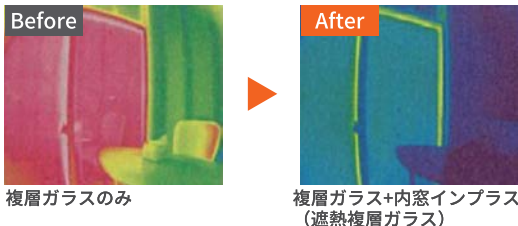

※現場の状況により施工時間が異なります

— 3年連続 —
No.1
※先進的窓リノベ'23~'25
窓ドアリフォーム申請件数 LIXIL調べ
LIXILの窓リフォーム

テレビCM放映中 /

今ある窓にプラスするだけ! おすすめの窓の断熱リフォーム「インプラス」

防音・断熱内窓 インプラス

断熱効果で室内の涼しい空気をキープ

断熱効果で光熱費節約

防音対策

断熱効果で年間光熱費の節約に

■暖冷房費(東京)9窓改修時
20年使用する場合
(一定条件下での試算例です)

「空気の層」が断熱材になり住まい快適に

■サーモグラフィ画像 ※画像はイメージです

複層ガラスのみ

複層ガラス+内窓インプラス (遮熱複層ガラス)

エアコンで冷やされた室内の空気をしっかりキープ。夏の強い日差しや紫外線対策にも効果的なガラスもご用意しています。

ペットとの暮らしにも最適
防音効果&断熱効果