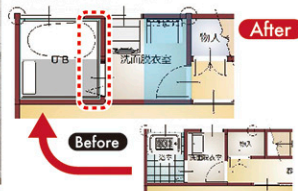

マンション全面リノベーションプラン

内装
●全室クロス張替(普及品)
●全室床フローリング貼り
●水廻り床クッションフロア張替

水廻り
●システムキッチン
●ユニットバス
●洗面化粧台
●トイレ

延床:20坪・68㎡ 工期:3~4週間
3,980,000円税別

LDK改装プラン

2部屋をひとつにして明るく開放感あるLDK空間。いつも会話弾み家族の気配や温もりを感じます。

標準工事
●解体工事 ●給排水工事 ●電気工事 ●大工事
●内装工事(天井・壁クロス)
●キッチン(組立工事含む)

参考価格 キッチン+標準工事
2,160,000円税別

浴室・洗面所の改装プラン

浴室・洗面所とも広くして、設備機器も新しく取替

標準工事
●解体工事 ●給排水工事 ●電気工事 ●大工事
●内装工事(天井・壁クロス) ●左官工事
●ユニットバス ●洗面化粧台

参考価格 ユニットバス・洗面化粧台+標準工事
1,650,000円税別

外壁塗装・屋根塗装

工事費込

お見積・ご相談
無料