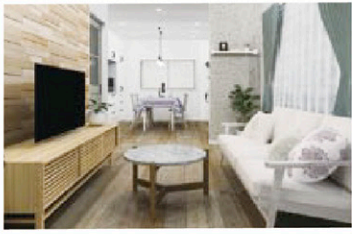

マンション全面リノベーションプラン

内装
●全室クロス張替(普及品)
●全室床フローリング貼り
●水廻り床クッションフロア張替

水廻り
●システムキッチン
●ユニットバス
●洗面化粧台
●トイレ

延床:20坪・68㎡ 工期:3~4週間
3,980,000円税別

LDK改装プラン

2部屋をひとつにして明るく開放感あるLDK空間。いつも会話弾み家族の気配や温もりを感じます。

標準工事
●解体工事 ●給排水工事 ●電気工事 ●大工事
●内装工事(天井・壁クロス)
●キッチン(組立工事含む)

参考価格 キッチン+標準工事
2,160,000円税別

浴室・洗面所の改装プラン

浴室・洗面所とも広くして、設備機器も新しく取替

標準工事
●解体工事 ●給排水工事 ●電気工事 ●大工事
●内装工事(天井・壁クロス) ●左官工事
●ユニットバス ●洗面化粧台

参考価格 ユニットバス・洗面化粧台+標準工事
1,650,000円税別

外壁塗装・屋根塗装

工事費込

お見積・ご相談
無料