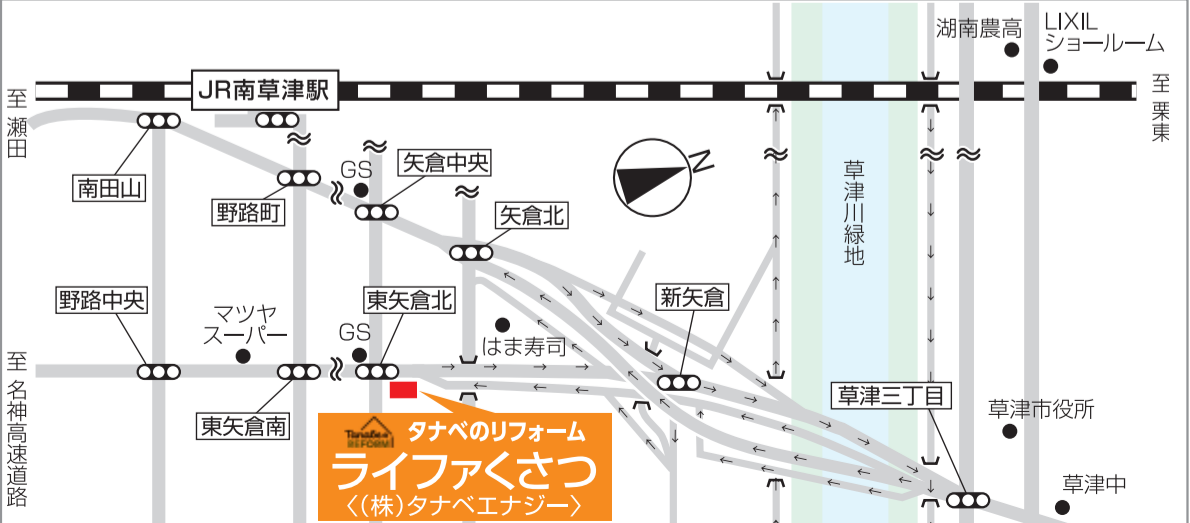

新型コロナウイルス感染予防対策
新型コロナウイルス感染拡大予防のため、アルコール消毒液の設置・スタッフのマスク着用・店舗内(テーブル周り等)の消毒・飛沫防止アクリルパーテーション・室内換気など、しっかりとした対策を進めながら、お客様のご対応をさせて頂いております。皆様にはご迷惑をおかけ致しますが、お客様並びに社員の健康と安全確保の為にこの対策となりますのでご理解・ご協力いただけますようお願い申し上げます。

1Dayリフォームからリノベーションまであらゆるリフォームのご相談に対応しています!

LIXILリフォームショップ ライファくさつでは、住まいの空間提案を行っています。専任のプランナーがお客様の好みに合わせたインテリアコーディネートや水廻り機器の入替に伴った収納提案などお気軽におたずね下さい。

木造住宅 1階フルリノベーション ゆとりあるセカンドライフに...	マンション水廻り・LDKリフォーム 中古マンションご購入 自分好みにリフォーム...	こだわりのハイグレードキッチンリフォーム 毎日立つ場所だからこそ、お気に入りの空間に...
洗面化粧台をオシャレに! 人気のカスタマイズ化粧台... ルミス(LIXIL) + エコカラット ルミス(LIXIL) サイズオーダー + 造作ニッチ フルオーダーの造作洗面化粧台	快適・充実の大満足水廻りリフォーム スパージュ(LIXIL) サティスG + キャパシア(LIXIL)	オシャレで機能的なインテリアリフォーム エコカラットとモールディングでエレガントな洗面室に 畳替え緑なしグレー色で和モダンに... 大容量のシューズボックスですっきりエントランスに エコカラット(LIXIL) モール廻縁・巾木 健やか畳(DAIKEN) 玄関収納(DAIKEN)

ライファくさつ この春一番のおすすめ商品

ワンタッチ開錠! 玄関ドア取替 LIXIL 親子ドア 断熱仕様K4 Rechent ランマなし タッチキー リシェント 親子ドア G15型 メーカー希望小売価格 668,800円 42% OFF 38.7万円	汚れた手でもふれずに出水 タッチレス水栓 先端タッチレススイッチ シャワー切り替え LIXIL キッチン用 タッチレス水栓 SF-NB454SX 乾電池式 メーカー希望小売価格96,800円 30% OFF 6.7万円	世界初!電子レンジを搭載したIHクッキングヒーター誕生 三菱電機 レンジグリルIH W600 30IH RE-320SR メーカー希望小売価格 385,000円 46% OFF 20.7万円	1Dayリフォーム 在宅時でも非接触受取 LIXIL 宅配ボックスKT メーカー希望小売価格 101,200円 38% OFF 6.2万円

※表示金額に工事費は含まれません。 ※写真はイメージです。

おすすめ商品
裏面に多数掲載
しております。

LINE@
はじめました。
お友達登録をお願いします。
LINEID@693vrqno

住まいのことなら
LIXILリフォームショップ
タナベのリフォーム
ライファくさつ
0120-288-027
lifa-k@tanabe-energy.co.jp
〒525-0054
滋賀県草津市東矢倉1丁目6-92
営業時間 9:00~17:30
(水曜日・祝日 定休)
(株)タナベエナジー リフォーム事業部
建設業許可番号(般-29)第42009号
建築士事務所登録 滋賀県知事登録(ろ)第2488号