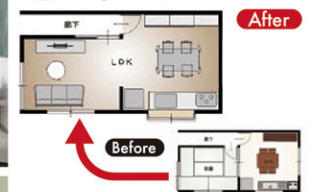

延床:25坪・83㎡ 工期:4~6週間
5,980,000円※

LDK改装プラン

- 標準工事
- 解体工事 ●給排水工事 ●電気工事 ●大工工事
 - 内装工事(天井・壁クロス)
 - キッチン(組立工事含む)

2部屋をひとつにして明るく開放感あるLDK空間。いつも会話弾み家族の気配や温もりを感じます。

参考価格 キッチン+標準工事
2,160,000円※

浴室・洗面所の改装プラン

- 標準工事
- 解体工事 ●給排水工事 ●電気工事 ●大工工事
 - 内装工事(天井・壁クロス) ●左官工事
 - ユニットバス ●洗面化粧台