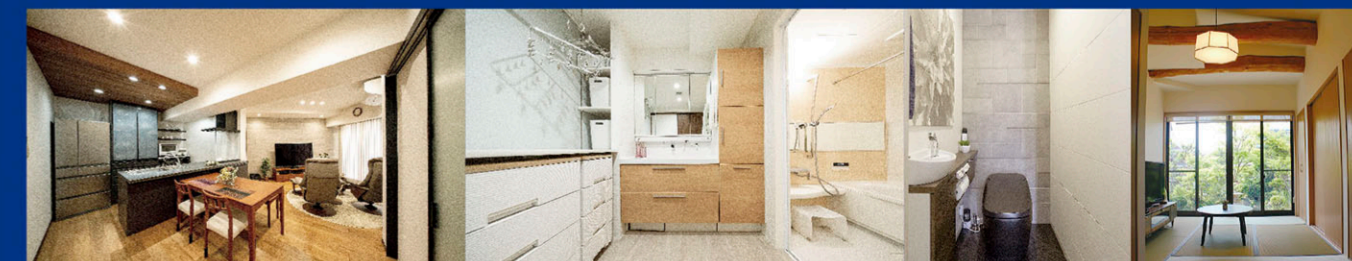

滋賀でリフォームするなら LIXILリフォームショップ タナベ デザインに自信あり! 11年受賞 全国リフォームコンテスト入賞作品

LIXILメンバーズ コンテスト受賞
LIXIL MEMBERS CONTEST

TOTOリモデルクラブ
GREEN REMODEL
TOTO DAIKEN Y&P

HPで施工事例が
ご覧いただけます