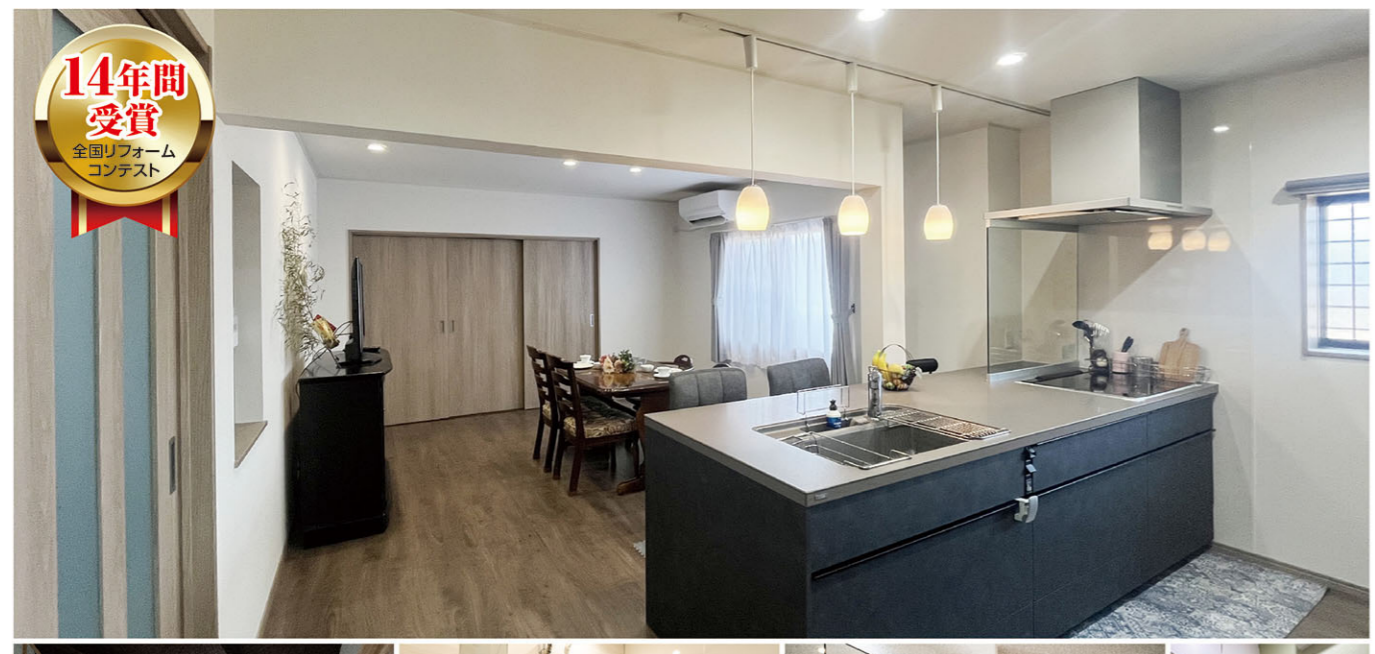

住まいの LIXILリフォームショップ タナベ 東近江店

リフォーム大相談会

4月18日(土)・19日(日) 9:30~17:00

LINE特典

事前ご相談予約の方に
QUOカード
500円分
プレゼント!

東近江店
リフォーム相談
来場予約は
こちらから

デザインと実績に自信があります。

Google クチコミ評価 **4.7/5**

お見積り無料
ご相談無料
パックプラン商品は標準工事費込(内装工事は含まれません)

お客様からありがたいお言葉をいただき、感謝しております。

※商品のみの販売はいたしておりません。※表示価格は、全て税込価格となります。※材料価格高騰により工事費が変動する場合があります。※掲載の写真はすべてイメージです。※2026年5月までにご予約された方に限りさせていただきます。

キッチン		浴室	
LIXIL シェラ I型 間口255cm ●天板ステンレス ●3口ガスコンロ	アイリスオーヤマ ラクエラ I型 間口255cm ●天板ステンレス ●3口ガスコンロ	LIXIL リデア Cタイプ 1216 ●エコアークシャワー ●パッドくるりんぽい排水口	TOTO サザナ Sタイプ 1616 ●ほっかり床 ●魔法びん浴槽
¥1,026,300円の商品	¥1,014,200円の商品	¥1,031,800円の商品	¥1,281,720円の商品
35.9万円	38.5万円	36.1万円	47.4万円
洗面化粧台		トイレ	
LIXIL ピアラ 間口75cm ●片引き出し ●3面鏡	TOTO サクア 間口75cm ●開き扉 ●3面鏡	LIXIL アメージュシャワートイレ Z1グレード ●お掃除リフトアップ ●手洗付	LIXIL プレアスLS ●アクアセラミック ●フルオート便器洗浄 ●手洗別達
¥239,800円の商品	¥284,900円の商品	¥281,930円の商品	¥312,290円の商品
10.5万円	15.6万円	13.5万円	17.2万円

東近江市・愛荘町にお住まいの方

タナベ 東近江店
LIXILリフォームショップ
TEL: 0120-288-026
〒521-1235 滋賀県東近江市伊庭町28-2-1
営業時間: 9:00~17:30
定休日: 水曜日・日曜日・祝日

住まいも気分もリフレッシュ

水廻りリフォームパックプラン

標準工事 解体 給排水 電気 機器取付

キッチン満足プラン	ユニットバスリラックスプラン	洗面スッキリプラン	トイレ快適プラン
LIXIL シェラ I型 間口255cm ●天板ステンレス ●3口ガスコンロ	LIXIL スーパーシャワ Sタイプ 1616 ●パッドくるりんぽい排水口	LIXIL ルミシス 間口90cm ●フルスライドタイプ ●3面鏡 ●電動お掃除リフトアップ(手洗別達)	LIXIL サティスG Sグレード ●アクアセラミック ●お掃除リフトアップ ●手洗別達
¥1,537,800円の商品	¥1,370,600円の商品	¥735,790円の商品	¥425,700円の商品
158.6万円	152.4万円	51.8万円	39.7万円
LIXIL シェラ I型 間口255cm ●天板ステンレス ●3口ガスコンロ	LIXIL リデア Cタイプ 1216 ●エコアークシャワー ●パッドくるりんぽい排水口	LIXIL クレヴィ 間口75cm 奥行500タイプ ●スリムLED ●3面鏡 ●お掃除リフトアップ	LIXIL プレアスLS ●アクアセラミック ●フルオート便器洗浄 ●手洗別達
¥1,285,900円の商品	¥1,394,800円の商品	¥394,900円の商品	¥312,290円の商品
114.4万円	97.4万円	31.4万円	27.3万円
Panasonic Sクラス 間口255cm ●天板ステンレス ●2口ガスコンロ	TOTO サザナ Sタイプ 1616 ●ほっかり床 ●魔法びん浴槽	Panasonic シーライン 間口75cm ●開き扉 ●3面鏡 ●開閉タイプ	TOTO ZJ1 ●セイフオンテクト ●深むろボウル手洗付
¥1,375,990円の商品	¥1,037,520円の商品	¥282,590円の商品	¥270,380円の商品
96.4万円	87.0万円	21.1万円	13.2万円

戸建 全面リノベーションプラン

収納を増やし、すっきりと広々とした空間に

内装
●全室クロス張替(普及品)
●全室床フローリング張り
●水廻り床クッションフロア張替

水廻り
●システムキッチン ●ユニットバス
●洗面化粧台 ●トイレ

外装
●外壁塗装 ●屋根塗装
延床: 25坪・83㎡ 工期: 4~6週間

648.0万円

マンション 全面リノベーションプラン

最新の設備で安心・安全な生活を手に入れる

内装
●全室クロス張替(普及品)
●全室床フローリング張り
●水廻り床クッションフロア張替

水廻り
●システムキッチン ●ユニットバス
●洗面化粧台 ●トイレ

延床: 20坪・68㎡ 工期: 3~4週間

448.0万円

LDKの改装プラン

2部屋をひとつにして明るく開放感あるLDK空間。いつも会話や家族の気配や温もりを感じます。

標準工事
●解体工事 ●給排水工事 ●電気工事
●大工工事 ●内装工事(天井・壁クロス)
●キッチン(組立工事含む)

参考価格
キッチン+標準工事
216.0万円

浴室・洗面所の改装プラン

浴室・洗面所とも広くして、設備機器も新しく取替

標準工事
●解体工事 ●給排水工事 ●電気工事
●大工工事 ●内装工事(天井・壁クロス)
●ユニットバス、洗面化粧台(組立工事含む)

参考価格
ユニットバス+洗面化粧台+標準工事
165.0万円