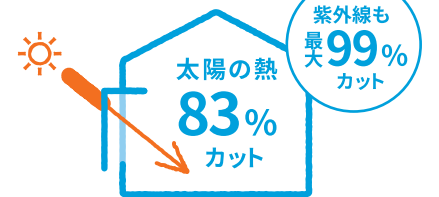

太陽の熱や紫外線を窓の外側でカットして、エアコン効率アップで冷房費を軽減します。室内熱中症対策や目隠しにも効果的。

エアコンが
欠かせない
ペットとの
暮らしに!

スタイルシェードの場合[※]

太陽の熱
83%
カット

紫外線も
最大99%
カット

※一般複層ガラスの窓にスタイルシェードを使用した
場合の計測・算出値であり保証値ではありません。

現地調査で、お見積もり!お気軽にお問い合わせください

お問い合わせはこちら