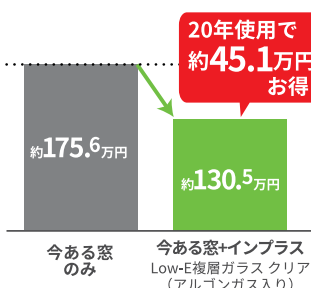

断熱効果で 年間光熱費の節約に

■暖冷房費(東京)9窓改修時
20年使用する場合(一定条件下での試算例です)