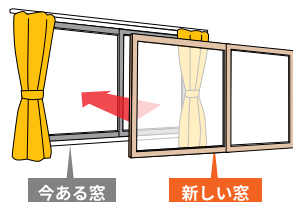

※現場の状況により施工時間が異なります

— 3年連続 —
No.1
※先進的窓リノベ'23~'25
窓ドアリフォーム申請件数 LIXIL調べ
LIXILの窓リフォーム

テレビCM放映中 /

今ある窓にプラスするだけ 簡単窓リフォーム

内窓 インプラス

今ある窓にもう1枚窓を追加
二重窓で生まれる空気層が
断熱効果や防音効果を発揮

古い窓や大きな窓は新しい窓に取替えて 開閉スムーズ・快適に

取替窓 リプラス