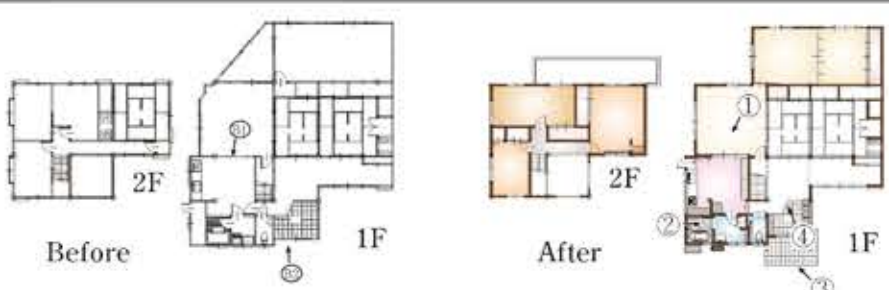

③

リフォームデータ

住まい | 築37年
家族構成 | ご夫婦・子ども様・お孫様
リフォーム | 全面改装工事
工期 | 約4ヶ月

担当者から
断熱と屋根の軽量化にこだわっておられたF様。全面リフォームをすることで耐久性、耐震性、断熱性を高め新築同様に、長く安心してお住まいいただけるようになりました。

西川・村田・柴野