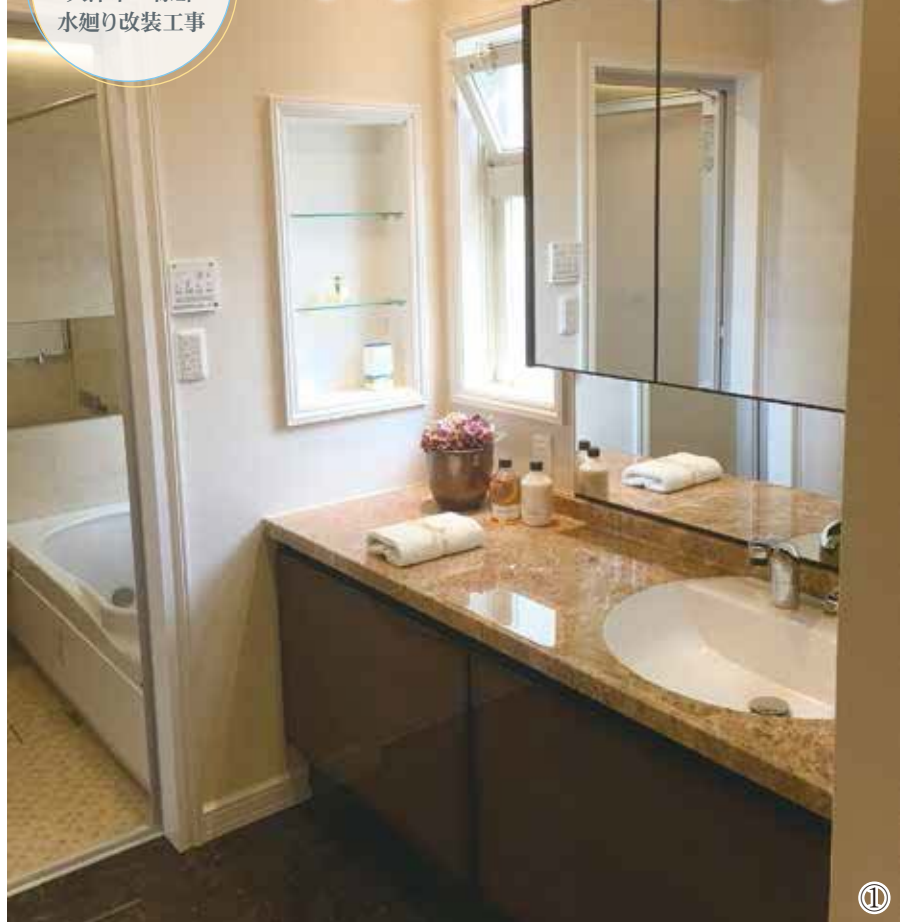

# ホテルのようなラグジュアリー空間

バスルームはくつろぎのバスタイムを実現してくれる、LIXIL製スパージュ。洗面室からのつながりを意識してページュを基調にしました。  
半身浴をしながら肩湯ができるアクアフィール、静かさにこだわった優しい水流のジェットバス、フルデジタルサウンドシステムと、一日の疲れを癒してくれる充実の設備です。  
「あまりの快適さに一人一人の入浴時間が長くなりそうで…」と嬉しい心配をされていました。