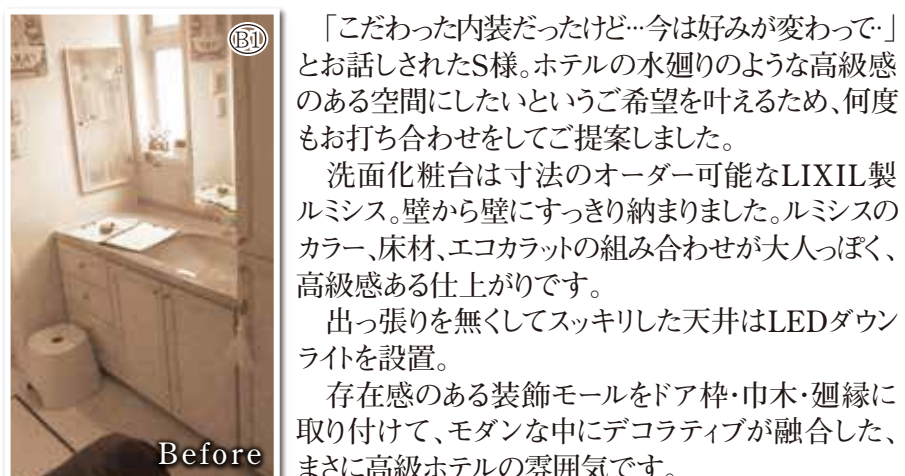

# ホテルのようなラグジュアリー空間

バスルームはくつろぎのバスタイムを実現してくれる、LIXIL製スパージュ。洗面室からのつながりを意識してページュを基調にしました。  
半身浴をしながら肩湯ができるアクアフィール、静かさにこだわった優しい水流のジェットバス、フルデジタルサウンドシステムと、一日の疲れを癒してくれる充実の設備です。  
「あまりの快適さに一人一人の入浴時間が長くなりそうで…」と嬉しい心配をされていました。