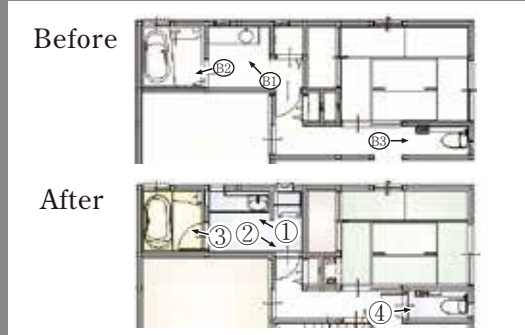

お客様の嬉しい声
エコカラットの高級感により、
においもおぼえておらず、
気分も上。内装のクオリティは
何となく大満足。
皆様、誠意ある対応も
していただき本当に
ありがとうございます。

担当者から
とても素敵なお宅のS様邸。S様ご希望されるラグジュアリーホテルの仕上がりになる様、何度も打合せを重ねました。工事中は色々とお迷惑をおかけしましたが、親切なS様のご対応にスタッフ一同感謝しております。最終的に「大満足!」という言葉を聞いて大変嬉しく思っております。
松山・村田

増築・改築・キッチン・風呂・洗面・トイレ・内装・外壁・屋根ふき替え・オール電化・外構(門扉・フェンス)など...
何でも相談に乗ります!相談・見積り無料!お気軽にお電話・ご来店ください。

LIXILリフォームショップ ライファ彦根
TEL: (0749)-28-8123 FAX: (0749)-28-8124
〒522-0047 滋賀県彦根市日夏町1776-76
営業時間 9:00~17:30(水曜日 定休)

LIXILリフォームショップ ライファ東近江
TEL: (0748)-42-8358 FAX: (0748)-42-8359
〒521-1235 滋賀県東近江市伊庭町282-1
営業時間 9:00~17:30(水曜日 定休)

LIXILリフォームショップ ライファ野洲
TEL: (077)-586-5571 FAX: (077)-586-5572
〒520-2352 滋賀県野洲市富波乙712-2
営業時間 9:00~17:30(水曜日 定休)

LIXILリフォームショップ ライファくさつ
TEL: (077)-561-1505 FAX: (077)-561-1506
〒525-0027 滋賀県草津市野村4丁目10-16
営業時間 9:00~17:30(水曜日 定休)

HAPPY LIFE!

Vol.21
LIXILリフォームショップライファ
彦根・東近江
野洲・くさつ

LIXIL 住まいのことなら
リフォームショップ
株式会社 タナベエナジー
滋賀県知事許可(般-24)第42009号
滋賀県知事登録(ろ)第2488号