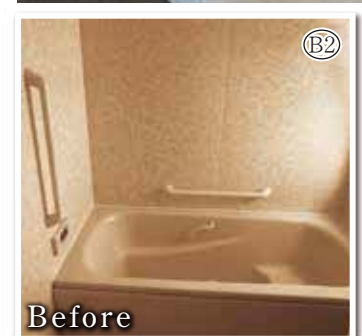

# ホテルのようなラグジュアリー空間

バスルームはくつろぎのバスタイムを実現してくれる、LIXIL製スパージュ。洗面室からのつながりを意識してページュを基調にしました。  
半身浴をしながら肩湯ができるアクアフィール、静かさにこだわった優しい水流のジェットバス、フルデジタルサウンドシステムと、一日の疲れを癒してくれる充実の設備です。  
「あまりの快適さに一人一人の入浴時間が長くなりそうで…」と嬉しい心配をされていました。