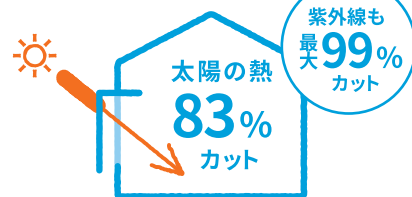

※断熱・採風効果は、設置環境や住宅の構造により異なります。

カギがなくても、  
暗証番号で解錠可能

ニオイこもらない!

リシェント勝手口ドア

カギを閉めたまま換気可能。こもった空気をリフレッシュしてジメジメやニオイの解消に。

風の通り道  
が生まれ  
自然換気で  
節電に!

日差し83%カット

スタイルシェード

太陽の熱や紫外線を窓の外側でカットして、エアコン効率アップで冷房費を軽減します。室内熱中症対策や目隠しにも効果的。

エアコンが  
欠かせない  
ペットとの  
暮らしに!

スタイルシェードの場合<sup>※</sup>

※一般複層ガラスの窓にスタイルシェードを使用した場合の計測・算出値であり保証値ではありません。

現地調査で、お見積もり!お気軽にお問い合わせください

お問い合わせはこちら

LIXILリフォームショップ  
タナベ彦根店