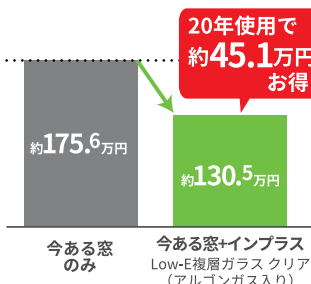

### 古い窓や大きな窓は新しい窓に取替えて 開閉スムーズ・快適に

#### 取替窓 リプラス

今ある窓枠の上に、新しい窓枠を  
取付けるから、壁もこわさず  
見た目も機能もグレードアップ

#### 断熱効果で 年間光熱費の節約に

■暖冷房費(東京)9窓改修時  
20年使用する場合(一定条件下での試算例です)