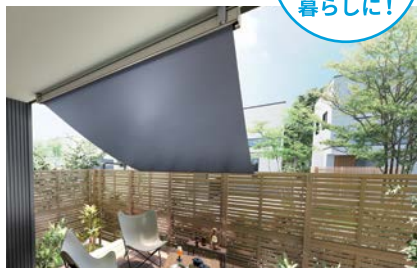

太陽の熱や紫外線を窓の外側でカットして、エアコン効率アップで冷房費を軽減します。室内熱中症対策や目隠しにも効果的。

エアコンが  
欠かせない  
ペットとの  
暮らしに!

スタイルシェードの場合<sup>※</sup>

※一般複層ガラスの窓にスタイルシェードを使用した場合の計測・算出値であり保証値ではありません。

現地調査で、お見積もり!お気軽にお問い合わせください

お問い合わせはこちら

LIXILリフォームショップ  
タナベ彦根店