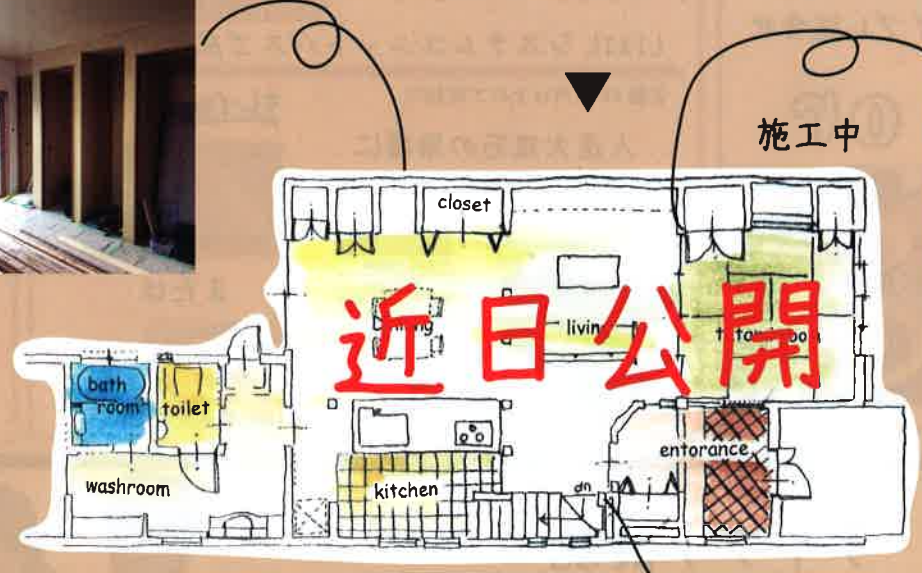

LIXILリフォームショップ
ライファ鈴鹿 0120-070-412 営業時間 9:00 ~ 18:00
定休日 第2・4土曜・日祝

図面・写真など
お待ちしております
その場で概算見積もり
致します

これからの2人暮らしに
「ちょうどいい」
1フロアリノベーション
~1階だけで暮らす、快適なコンパクトライフ始めませんか??~

1階のみの
フル断熱で
健康住宅

工事中も楽々!
住みながらの
工事が可能

必要な間取り
や機能を
コンパクトに!

機能集約で
年間の冷暖房費
約1/2

1FLOOR
新築二世

現在白子町で施工中!! 3月下旬完成予定

見学会開催します!!

ご予約
受付中

お子様が独立してお家の空間を持て余している方にオススメです!!
ご夫婦お2人で生活するなら1階の空間で十分快適、機能的に生活できるんです