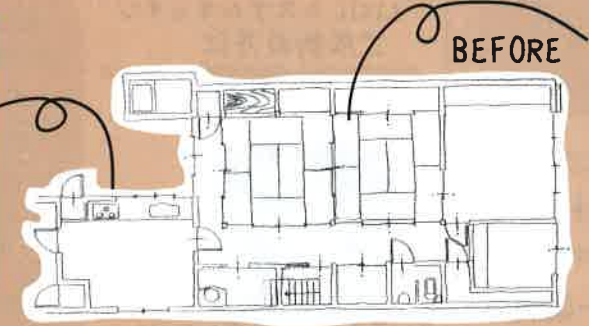

LIXILリフォームショップ
ライファ鈴鹿 0120-070-412 営業時間 9:00 ~ 18:00
定休日 第2・4土曜・日祝

図面・写真など
お待ちしております
その場で概算見積もり
致します

これからの2人暮らしに
「ちょうどいい」
1フロアリノベーション
~1階だけで暮らす、快適なコンパクトライフ始めませんか??~

1階のみの
フル断熱で
健康住宅

工事中も楽々!
住みながらの
工事が可能

必要な間取り
や機能を
コンパクトに!

機能集約で
年間の冷暖房費
約1/2

1FLOOR
新築二世

現在白子町で施工中!! 3月下旬完成予定

見学会開催します!!

ご予約
受付中

お子様が独立してお家の空間を持て余している方にオススメです!!
ご夫婦お2人で生活するなら1階の空間で十分快適、機能的に生活できるんです