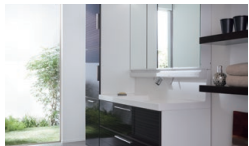

#### 水まわりあれこれリフォーム

収納たっぷりの洗面台

ゆったりできる浴室

調理が楽しいキッチン

**浮いた金利分で**

**食器洗乾燥機を追加!**

月々 **29,000円**~

工事総額300万円、  
頭金126万円を想定