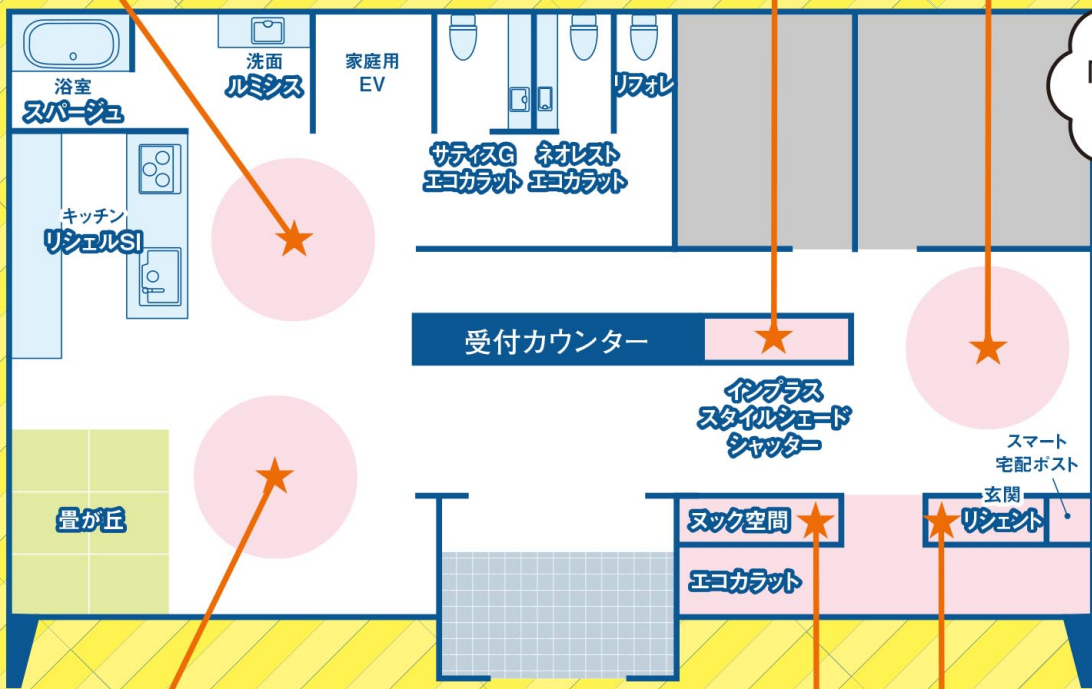

## VR体験

360°カメラで撮影した実際のリフォーム現場をバーチャルでご覧いただけます。

実際に体験すると  
もしものときにも  
安心だね!

防犯商品が  
勢ぞろい!

来場アンケート  
ご記入の方には  
ほかほかの焼羊を  
プレゼント!

※なくなり次第終了となります。

## 断熱リフォーム特集

壁・床・天井だけではなく、窓や玄関まで断熱性能UP! まるごと断熱リフォームについてご紹介!