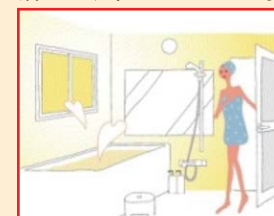

充実のセット内容

- ・まる洗いカウンターワイド
- ・くるりんポイ排水口
- ・サーモバスS
- ・うるつや浄水
- ・クレイサーモフロア
- ・ミナモ浴槽
- ・換気乾燥暖房機100V

※セット内容詳細は別途お問い合わせください。

PICK UP

サーモバスS

ダブル保温構造でお湯が冷めにくく、油分に強いので、親水性も高く汚れもササッとお手入れ楽ちんです。

PICK UP

クレイサーモフロア

スポンジでお掃除もラクラク。寒い冬場でも冷ヤツとしない。独自の断熱層で足裏から逃げる熱を少なくしています。

浴室にも断熱効果をプラス

LIXIL 浴室用インプラス

ペアガラス W1100mm×H700mm

定価:66,000円

(税・施工費別途)

46% OFF!
35,640円

● ヒートショックを軽減して思わぬ事故を未然に解消!
脱衣室と浴室の急激な温度変化は、血圧や脈拍の急変を生じ、心臓に大きな負担をかけます。インプラスで断熱性を高めると、体にやさしい浴室の温度になります。

Before

外窓だけだと、冬の浴室はひんやり

After

インプラスを後付けした浴室は、冬でもあたたか。

こんな便利な仕様もあります。

断熱

プライバシー

ブラインドを2枚のガラスに密閉。入浴時のプライバシーを守りながら断熱効果もアップします。