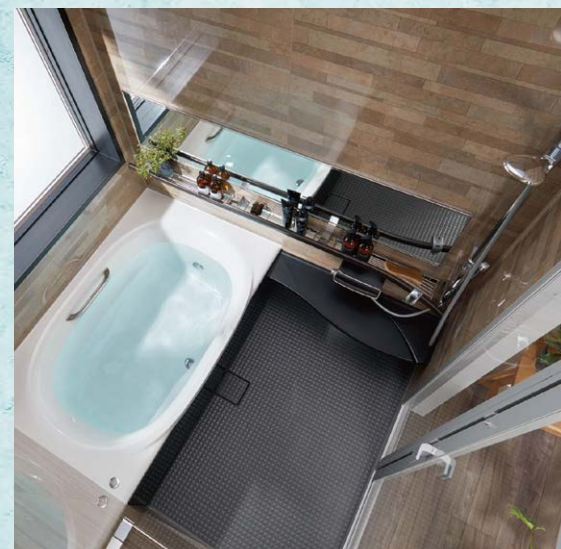

こんな人におすすめ

 ラクラクお掃除	 ヒートショック防止に
 美容や健康を意識する人に	 ダブル保温構造でとっても温か

LIXIL最上級グレードユニットバス
LIXIL スパージュ **40% OFF**
浴室サイズ1616(1坪タイプ)
定価:128.7万 ▶ **77万円**
(税・施工費別途)
期間限定 特別価格

充実のセット内容・クレイサーモフロア・人造大理石浴槽「グランザ」・くるりんポイ排水口・サーモバスS・リクライニング浴槽
換気乾燥暖房機/ライン照明のいずれかを期間限定キャンペーンで選べます。

PICK UP

サーモバスS

ダブル保温構造でお湯が冷めにくく、フタと合わせて使うことで4時間後も2.5℃しか下がりません。

クレイサーモフロア

特殊な表面処理加工で皮脂汚れがつきにくく、スポンジでお掃除もラクラク。寒い冬場でも冷ヤツとしない。独自の断熱層で足裏から逃げる熱を少なくしています。

くるりんポイ排水口

お湯を抜くときに、排水口内に渦を発生させて毛髪やゴミをまとめるので、ゴミ捨て、お手入れが簡単に。

浴室まるごと保温で、
光熱費も削減

このお風呂、
暖かさの
ヒミツは？

スパージュでは、天井・壁・洗い場・防水パンなどバスルーム全体を保温材で包み込んでいます。また浴室をまるごと保温することによって光熱費も削減できます。

こんな人におすすめ

 使いやすく安心	 ラクラクお掃除	 ダブル保温構造で とっても温か

LIXILミドルグレードの上位モデル
LIXIL アライズ Kタイプ **60% OFF**
浴室サイズ1616(1坪タイプ)
定価:128.1万 ▶ **52万円**
(税・施工費別途)

充実のセット内容

- ・まる洗いカウンターワイド
- ・サーモバスS
- ・クレイサーモフロア
- ・くるりんポイ排水口
- ・うるつや浄水
- ・ミナモ浴槽

※セット内容詳細は別途お問い合わせください。

太啓建設株式会社

TAIKEI

豊田市で68年の総合建設業。安心・安全の実績です!

LIXIL 秋のリフォームコンテスト2019

〈LIXILリフォームショップ部門〉

1位受賞	スパーージュ賞	ブロック賞

2019年において、スパーージュ賞(中部エリア1位)、ブロック賞(三河エリア1位)をいただきました皆さまの日頃のご愛顧に心より感謝申し上げます。

注文住宅を手がける太啓建設だから安心!

**大型リフォーム
好評お取扱い中!**

増改築・リフォーム 増築・改築・耐震改修・介護改修・営繕

住まいのことなら
LIXILリフォームショップ 太啓建設
0120-361-271

Google MAP

愛知県豊田市東梅坪町2丁目1-17
電話:0565-36-0020 FAX:0565-50-2210

浴室にも断熱効果をプラス

LIXIL 浴室用インプラス **50% OFF!**
ペアガラス W1100mm×H700mm

定価:88,000円 ▶ **44,000円**
(税・施工費別途)

● ヒートショックを軽減して思わぬ事故を未然に解消!

脱衣室と浴室の急激な温度変化は、血圧や脈拍の急変を生じ、心臓に大きな負担をかけます。インプラスで断熱性を高めると、体にやさしい浴室の温度になります。

Before

外窓だけだと、
冬の浴室はひんやり

After

インプラスを後付けた
浴室は、冬でもあたたか。

こんな便利な仕様もあります。

断熱

プライバシー

ブラインドを2枚のガラスに密閉。入浴時のプライバシーを守りながら断熱効果もアップします。

住まいのことならなんでもご相談ください!

現地調査・ご提案・お見積り無料で承ります。

※現地調査について
新型コロナウイルス感染拡大をうけ、当店でも予防を徹底しております。営業時間、現地調査、工事の実施についてはHPに最新情報を掲載しておりますので、ご確認ください。
また、フリーダイヤルでもお気軽にお問い合わせください。