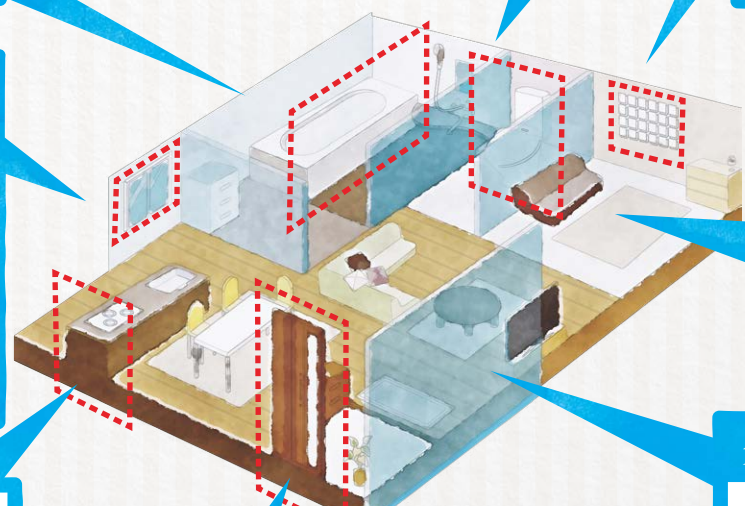

お家まるごとリフォームもおまかせください!

今はもちろん次世代まで引き継げる快適な住まいを目指して。
一つの空間だけでなく、お家まるごと心地いい空間づくりをご提案いたします。

お風呂

- 防汚
- 寒さ対策
- 段差解消

LIXIL スパージュ

肩湯や打たせ湯が、毎日に潤いを与えます。使いやすさも魅力です。

トイレ

- 省エネ
- 防汚
- 水もれ低減

LIXIL リフォレ型

見た目スッキリ・スタイリッシュに変身するキャビネット付きトイレ。

壁

- 湿気対策
- ニオイ低減
- 有害物質フリー

LIXIL エコカラット

目には見えない孔(あな)が、家の中の空気を通すことでキレイに調整。高い機能性とデザイン性で、思わずうふふな毎日に。

窓

- 断熱
- 結露対策
- 防音

LIXIL インプラス

既存の窓との間に生まれる空気層が“壁”の役割に。断熱や防音、防露効果を発揮して室内の快適さをグンと高めます。

和室→洋室

ライフスタイルの変化にあわせて、畳の空間をフローリングに変身することも可能。使う方にあわせたリフォームで心地よさが蘇ります。

外壁塗装

日差しや雨風から家族を守る外壁は、着実に経年劣化してしまうもの。デザイン性と機能性を備えた塗装プランで、街並にわが家を印象づけます。