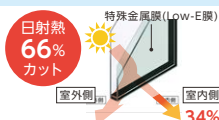

そんなあなたには…

インプラス

1day施工で、お家を快適に!

いまある窓の内側に、新たに窓を取り付け二重構造にします。いまある窓をそのまま使うので、施工スペースも取られず1日でスピード施工が可能です。

いまある窓の内側に、新たに窓を取り付けるだけ!

Close up!

遮熱ガラスでもっと快適

インプラスLow-E
複層グリーンガラス
引違い窓
ペアガラス 2枚建
W1650×H2000

56% OFF

¥69,600

定価 ¥156,000 (税別・工事費別途)

玄関ドア

「室内からムワツとくる
熱気やニオイが気になる…」

そんなあなたには…

リシェント

扉を閉めたまま新鮮な空気を引き入れて、余分な熱気や湿気、気になるニオイを室外へ。玄関が風の通り道となって健やかな住環境をつくれます。