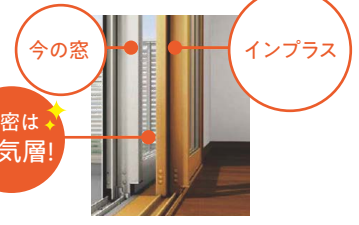

インプラスとは?

いまある窓の内側に、新たに窓を取り付け二重構造にすることで断熱、結露対策、防音効果をアップさせる商品です。

なぜ効果的?

秘密はインプラスによって作られる空気層。二重構造にすることで窓とインプラスの間の気密性を上げ、外窓とインプラスの間に新たな空気層を作ることで効果を高めています。

玄関ドア 1 day Reform

LIXIL
「リシェント」

- 断熱
- 採風
- 防犯性
- 採光

リシェント (親子仕様)
W1200×H2200
定価¥634,700
¥381,000 40% OFF
(税別・工事費別途)