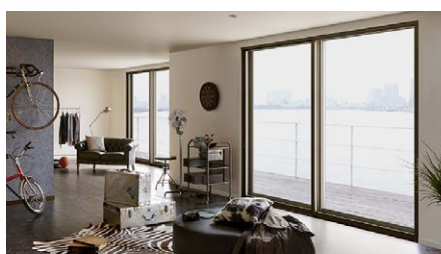

夏のお悩み
解決♪

窓・玄関 リフォーム キャンペーン

夏の暑さ対策は冬の寒さ対策にも効果的!!

「エアコンのせいaka電気代がかさむ…」
「騒音や結露が気になる…」
「わが家の防犯性が心配…」
そんなお悩みは太啓のプチリフォームにおまかせ!
ご家族にさらなる安心・快適をお届けします。

今だけお見積り特典
50万円以上(税抜き)のお見積り
QUOカード or Macカード
500円分プレゼント!

長期優良住宅化リフォーム推進事業登録企業
※補助金に関してのご相談を承っております。お気軽にお問い合わせください。

窓 1 day Reform

LIXIL
「インプラス」

- 省エネ
- 断熱
- 結露対策
- 防音

ペアガラス
引違い窓ペアガラス 2枚建
※ふかし枠なし、一般枠仕様
W1650×H2,000
定価¥130,000
¥58,000 56% OFF
(税別・工事費別途)