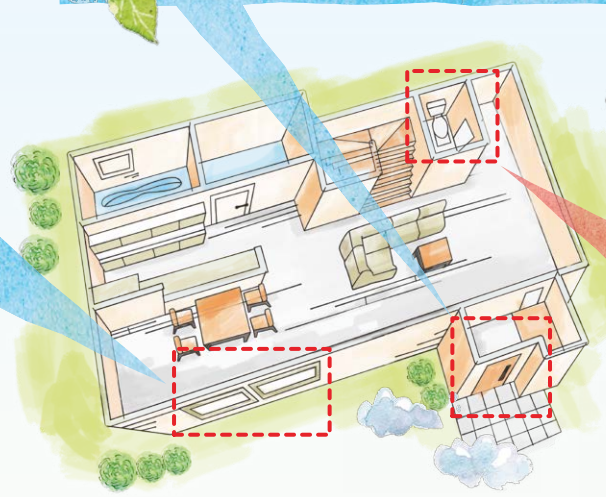

トイレ 1 day Reform

LIXIL
トイレキャンペーン同時開催

- 省エネ
- 防汚

サティスGタイプ
リトイレGR6
・お掃除リフトアップ
・泡クッション・鉢内除菌
定価¥377,000
¥196,000 48% OFF
(税別・工事費別途)

アメージュZ
シャワートイレKA21QV
・フルオート便座
・フルオート便器洗浄・フチレス形状
定価¥203,600
¥85,000 59% OFF
(税別・工事費別途)

※画像は全てイメージとなります。

詳細は裏面をご確認ください

TAIKEI 太啓建設だからとっても安心!
3つのポイント

1. 創業64年!ずっと豊田の街づくりをお手伝いしてきた実績があります。
2. 施工後、半年・1年・2年の無料定期点検。送られてくるハガキに点検希望日を書いて返送していただく簡単申込み。
3. 施工部位をきちんと保証。お引渡しの際に、保証書・取扱説明書を1冊のファイルにまとめてお渡しいたしております。