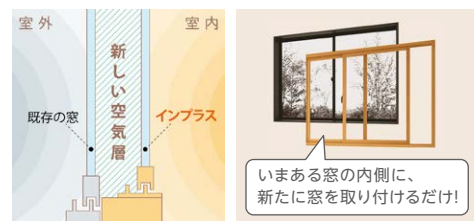

そんなあなたには…

インプラス

1day施工で、お家を快適に!

いまある窓の内側に、新たに窓を取り付け二重構造にします。いまある窓をそのまま使うので、施工スペースも取られず1日でスピード施工が可能です。

いまある窓の内側に、新たに窓を取り付けるだけ!

Close up!

遮熱ガラスでもっと快適

インプラスLow-E
複層グリーンガラス
引違い窓
ペアガラス 2枚建
W1650×H2000