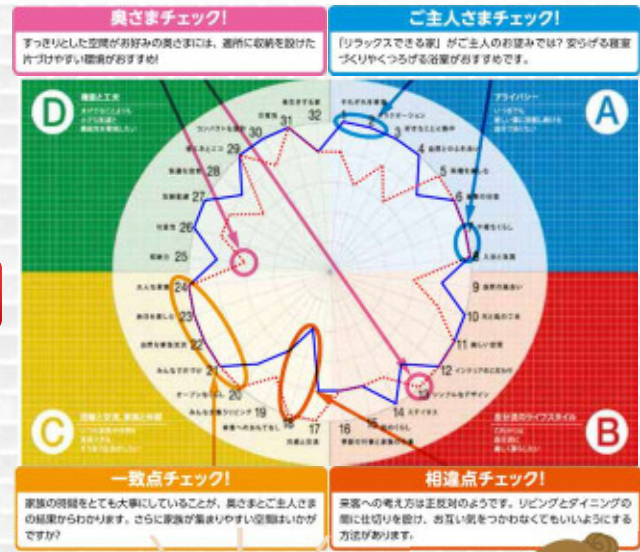

# Life Style Compass

リフォームへの思いや悩み

- どうリフォームしたらいいかわからない。
- 家族の意見がまとまらないでしょう…
- やりたいことがたくさんありすぎて…
- なんとなくイメージはあるんだけど、それでいいのかな?

家族のこと、将来のこと…  
あれこれ考えると  
なかなか考えがまとまらない。

3分のアンケートで

本当にしたいコトが

見つかります!!

※アンケートの回答は後日お渡しとなります。詳しくは店頭で!