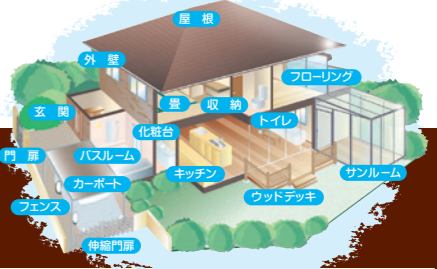

リノベーションから部分リフォームまで幅広くおまかせください!

キッチン RICHELLE

リシェル RICHELLE
セラミックトップキッチンのある暮らし

タッチレスがうれしい
セラミックトップ
らくパットと収納

リシェル SI セラミックお手頃プラン
熱、キズ、汚れに強く、いつまでも愛せる美しさの「セラミックトップ」
欲しい道具が最小限の動きで取り出せる「らくパットと収納」
壁付I型 255cm エンドパネルを除くこの装備でこの価格
800,000円～(税込) 施工費別途

システムバスルーム SPAGE

スパージュ SPAGE
「肩湯」「打たせ湯」魅力あるお風呂

お風呂を愛する国の、バスルーム。本当に快適

全身浴でも、半身浴でも、心からリラックスできる、まったく新しい入浴スタイル

くつろぎのアクアフィール「肩湯」プラン BA39A
お掃除しやすい「クレイドア」
汚れがとれやすい「クレイサーモフロア」
渦の力で排水口をキレイに「くるりんポイ排水口」
水や汚れをはじいていつもキレイ「クレイ鏡」
BADW-1616LBBX
この装備でこの価格
980,000円～(税込) 施工費別途

洗面化粧台 エルシー L.C.

エルシー L.C.
お掃除がもっと簡単に

空間スッキリ

簡単キレイを追求した「クレイアップ水栓」
手を差し出すだけで、水が自動で出るタッチレス水栓「ナビッシュ」
W750 タッチレス水栓
この装備でこの価格
220,000円～(税込) 施工費別途

トイレ SATIS G

サティスG SATIS G
強力洗浄の超節水トイレ

フルオート便座
便器に近づく自動で便座が開き、離れたと閉まります。