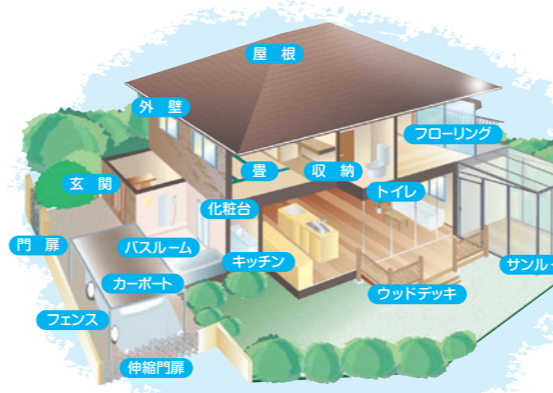

キッチン

セラミックトップキッチンのある暮らし
リシェル RICHELLE

リシェル SI セラミックお手頃プラン
熱、キズ、汚れに強く、いつまでも愛せる美しさの「セラミックトップ」
欲しい道具が最小限の動きで取り出せる「らくパッと収納」
壁付I型 255cm エンドパネルを除く **この装備でこの価格 800,000円～** 施工費別途

システムバスルーム

「肩湯」「打たせ湯」魅力あるお風呂
スパージュ SPAGE

くつろぎのアクアフィール「肩湯」プラン BA39A
お掃除しやすい「キレイドア」 汚れがとれやすい「キレイサーモフロア」
渦の力で排水口をキレイに「くるりんポイ排水口」 水や汚れをはいていつもキレイ「キレイ鏡」
BADW-1616LBBX **この装備でこの価格 980,000円～** 施工費別途

洗面化粧台

お掃除がもっと簡単に
L.C. エルシィ

簡単キレイを追求した「キレイアップ水栓」
手を差し出すだけで、水が自動で出るタッチレス水栓「ナビッシュ」
W750 タッチレス水栓 **この装備でこの価格 180,000円～** 施工費別途

トイレ

強力洗浄の超節水トイレ
SATIS G サティスG

100年クリーン「アクアセラミック」
地球環境に配慮した、強力洗浄の「超節水トイレシリーズ」
G6グレード フルオート便座 **この装備でこの価格 290,000円～** 施工費別途

「いってきます!」から「ただいま!」の間に **リフォーム完了!**
大好評です!!

玄関リフォーム
LIXILリシエントなら **1day Reform**
リシエントなら **工事はたった1日で完了!**

玄関ドア
玄関ドアリシエント
片袖 E90型 アルミ採風タイプ
幅124cm×高さ224cm **410,000円** 税込 ※標準施工費含む

玄関引戸
玄関引戸リシエント
15型ランマ無しタイプ
幅165cm×高さ224cm **370,000円** 税込 ※標準施工費含む

エクステリア

お庭の暮らしをもっと楽しく!!
ウッドデッキ・ガーデンルーム・カーポート・フェンス・門扉・テラス

外壁リフォーム (カバー工法)
PART OF LIXIL 旭システム外装株式会社
玄関まわり・バルコニーなど部分施工が好まれています。
断熱材付きの金属サイディングを今の壁に重ね張り。金属サイディングは、軽量で丈夫・汚れにくい・色あせしにくいなどメリットが沢山あります。また、最近ではデザインも優れ重厚感・高級感があります。
6,600円/m² 税込 ※写真はイメージです

1. **住まいに関する事も、何でもおまかせ下さい!**
2. ●水まわり(キッチン・浴室・洗面所・トイレ)
   - ●内装(クロス・クッションフロア・フローリング・床暖房)
   - ●オーダー家具(収納家具・食器戸棚・下駄箱・カウンター机)
   - ●窓・ドア(玄関ドア・内窓・ガラス交換・鍵交換・網戸交換)
   - ●修繕工事(蛇口の取替・換気扇の取替・食洗機の取替)
   - ●外壁(サイディング・金属サイディング・タイル・塗装)
   - ●屋根(カラーベスト・カラー鉄板・瓦葺き・カバー工法)
   - ●外まわり修繕(樋・波板・軒裏・雨漏り)
   - ●エクステリア(カーポート・フェンス・テラス・ウッドデッキ)
   - ●介護リフォーム ●下水道工事 ●耐震工事
   - ●増改築工事 ●リノベーション

だから安心、LIXILリフォームショップ。

お客様満足度 約90% ※2017年度実績

全国 約550店舗

施工件数 約10万件 ※2017年度実績

【納得の品質】 工事後に28項目のアンケートを実施。工事品質を高めています。

【近くにある】 LIXIL認定のフランチャイズショップを全国展開しています。

【信頼できる】 圧倒的な施工件数を誇るリフォームのプロに安心してお任せください。