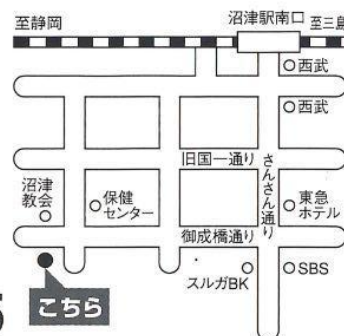

開催日の 午前の部11:00～『キッチンリフォームの方必見！後悔しないためのキッチン選び』
土日 共に 午後の部14:00～『怖いのはコロナだけではない！命を守るおうちリフォームの秘訣』

※セミナーは1回30分を予定しています。
 ※ご来場が難しい場合はお問合せ下さい。

※会場は当社1Fミーティングスペースとなります。(LIXIL沼津ショールームではありませんのでご注意ください)

会場の人数に限りがありますので、来場予約頂けるとありがたいです。お気軽に電話もしくは担当スタッフまで申し付けください。

LIXILリフォームショップ ライファ沼津

株式会社 井戸松

〒410-0888

沼津市末広町116

E-mail:

mail@lifa-numazu.com

営業時間：8:00～17:00

(土曜、日曜、祝日定休)