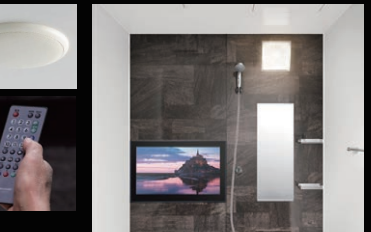

首から肩に、やさしいお湯をまとうかのような、新感覚の肩湯。
全身浴でも、半身浴でも心からリラックスできる、まったく新しい
入浴スタイルが楽しめます。

アクアタワー [打たせ湯]

浴槽だけではないバスルーム
のくつろぎ。
心地よい「打たせ湯」の感触
を再現しました。

アクアタワー [オーバーヘッドシャワー]

たっぷりと全身で、湯を
浴びる。
リラックスしたシャワー
タイムを。

ご入浴いただいた
お客様にいずれか
プレゼント!

アクアシアタープラン

まるでシアターのような
バスルーム。
迫力の大型ハイビジョンテレビで、
楽しみのバスタイムを。

BX1616

PLAN No. **BA67A**

BADS-1616LBBX-A
写真セット価格(戸建用)

¥1,326,000 (税別)

標準仕様価格 ¥980,000 (税別)

[アクアシアター]
32型のハイビジョンによる臨場感ある映像と、天井付きスピーカーから降り注ぐサウンドを楽しめます。