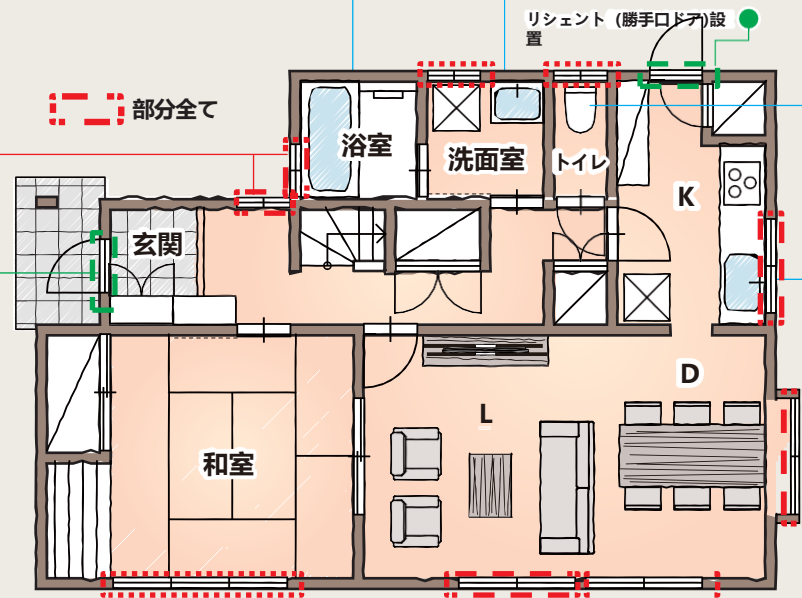

リフォームプラン例

LDK・水まわり空間廊下など1フロア空間全体の温度差を少なく
またキッチン・風呂・洗面台・トイレも一新し快適性能をアップ。
お住まいを過ごしやすくととのえる性能向上リフォームパッケージです。

内窓 インプラス

Low-E複層ガラス

暑さ・寒さだけでなく結露や騒音、音漏れなどを緩和でき、ヒートショックの心配や家事のストレスを低減します。

水まわり空間を含む
すべての窓

リシェント

K2仕様

冷気をシャットアウトし、玄関や廊下をLDKとの温度差が少ない快適な空間にします。

玄関ドア

浴室 リデア

ゆったりでも、サッとでも、気の向くままのバスタイムを過ごせます。

洗面室 ピアラ

身支度や家事が、しやすくなるだけでなく毎日が楽しくなる洗面化粧台です。

トイレ サティス

スタイプリトイレ

先進の清潔・快適性能を搭載。上質な空間を演出するタンクレストイレ。

キッチン ノクト

料理はもちろん仕事も趣味も、団らんの時も暮らしの全ての時を魅せてくれるキッチン。

プラン参考工事価格

4,998,000円

施工費込、概算価格（取付・撤去費、清掃・養生費等含む）
※2023年3月1日現在の情報に基づき試算した価格です。

断熱化によりCO₂削減に貢献 約329kg CO₂削減/年 スギの木37本分に相当

性能向上リフォーム