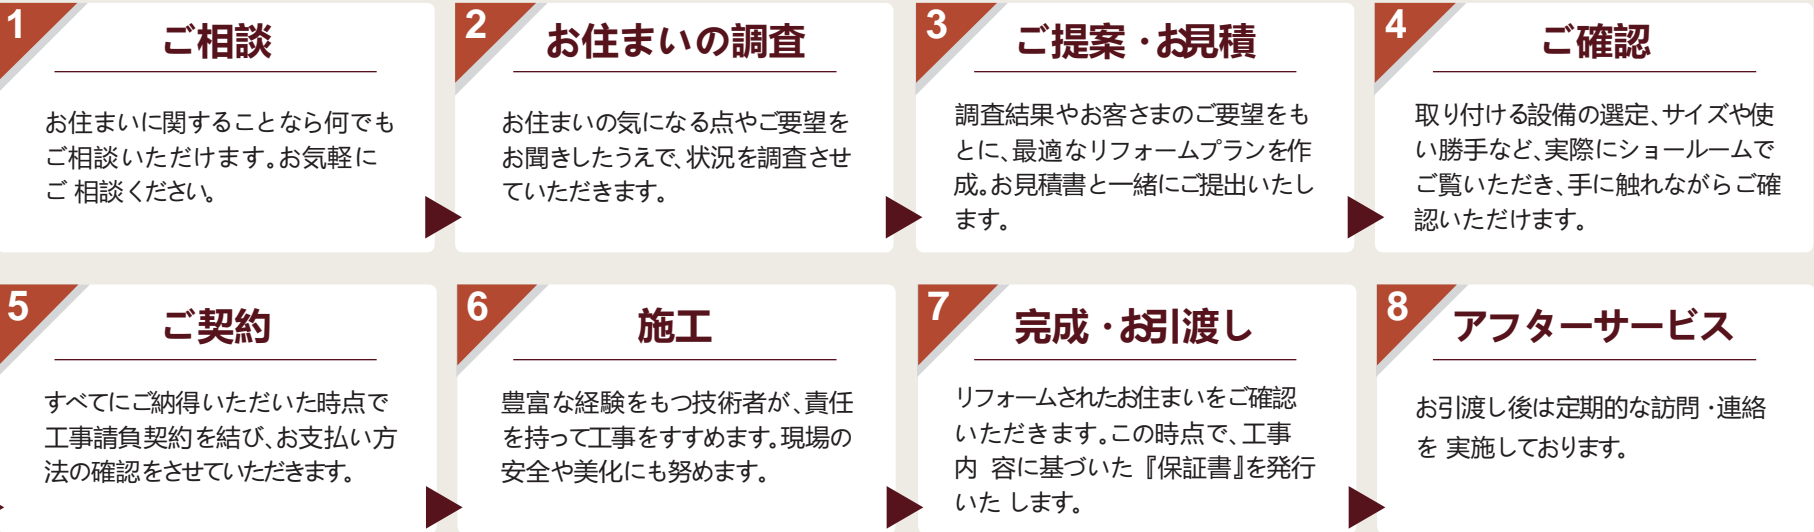

住まいのことなら
LIXILリフォームショップ

LIXILリフォームショップ
について詳しくはこちら

私たちにお任せください。

LIXIL リフォームショップは信頼のLIXILブランドです。

「LIXILリフォームショップ」は、LIXILが運営する安心のフランチャイズチェーン。どこよりも安心安全・健康快適、何よりも満足できるリフォームをお届けします。

選ばれる理由

だから
安心
!

お客様満足度約 **90%**
※2019年度実績

[納得の品質]

工事後に28項目のアンケートを実施。工事品質を高めています。

全国店舗数約 **540** 店舗
※2022年3月度実績

[近くにある]

LIXIL認定のフランチャイズショップを全国展開しています。

施工件数年間約 **12** 万件
※2021年実績

[信頼できる]

圧倒的な施工件数を誇るリフォームのプロに安心してお任せください。

LIXILリフォームショップだからできること

住まいのプロ集団だから
安心・納得をご提供します

LIXILリフォームショップは厳しい審査に合格した優良店が加盟するリフォームのフランチャイズチェーンです。建築士をはじめとする公的資格を持つ「住まいのプロ集団」が大切な住まいをお客さまのご要望に合わせて安心・納得のご提案をいたします。

確かな施工力で安心・安全
な工事品質をご提供します

高品質のリフォーム工事を行うよう、独自の「工事基準書」を作成しています。加盟店はこの「工事基準書」に基づき施工しますので、安心して工事をおまかせください。

ご相談の内容については
お客さまと共有させていただきます

ご相談の内容は都度もれの無いように議事録を取ることで、お客さまとの相違などを未然に防止させていただきますので安心してご相談ください。

リフォームの流れ 8 step

LIXILリフォームショップは、安心のリフォームをご提供します。