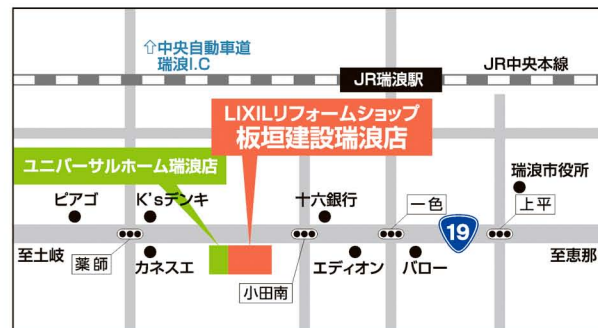

〒509-6116 岐阜県瑞浪市南小田町3-306
板垣建設株式会社

営業時間 9:00~18:00

ホームページはこちら

定休日 日曜日、月曜日、年末年始、夏季休暇

お得なリフォームはこちらから。お電話ください。

0120-61-5320

LIXILリフォームショップ 板垣建設

中津川店

〒509-9132 岐阜県中津川市茄子川2076-38
板垣建設株式会社

営業時間 9:00~18:00

ホームページはこちら

定休日 日曜日、月曜日、年末年始、夏季休暇

お得なリフォームはこちらから。お電話ください。

0120-87-7820

今がチャンス!

2つの補助金 子育てエコホーム支援事業 先進的窓リノベ2024事業 を活用して LIXILリフォームショップ板垣建設でリフォームしませんか?