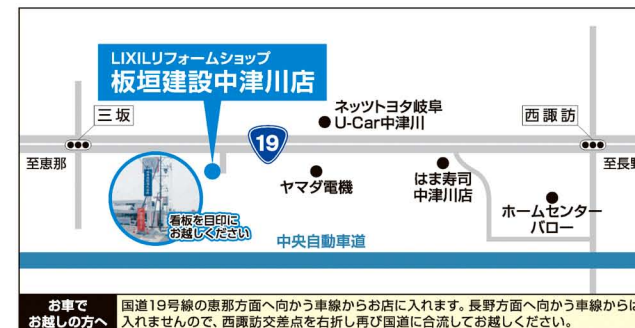

〒509-9132 岐阜県中津川市茄子川2076-38
板垣建設株式会社

営業時間 9:00~18:00

ホームページはこちら

定休日 日曜日、月曜日、年末年始、夏季休暇

お得なリフォームはこちらから。お電話ください。

0120-87-7820

今がチャンス!

2つの補助金 子育てエコホーム支援事業 先進的窓リノベ2024事業 を活用して LIXILリフォームショップ板垣建設でリフォームしませんか?