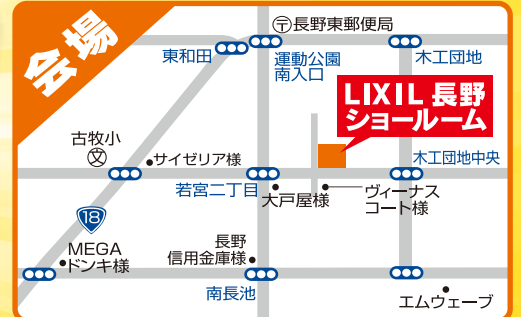

## 大特価 OPEN 祭 春のリフォームフェア

両日共に 10:00~17:00

会場 **LIXIL 長野ショールーム**  
長野市西尾張部1114-2 TEL 026-252-6200

※掲載金額は3月末までの契約分とさせていただきます。  
消費税別、製品組立・関連工事費別  
※商品定価は税別表記になります。※写真はイメージです。

サイコロで出た目の数だけ!!  
ご来場のお客様全員  
1組1回限り  
**BOXティッシュ  
プレゼント**